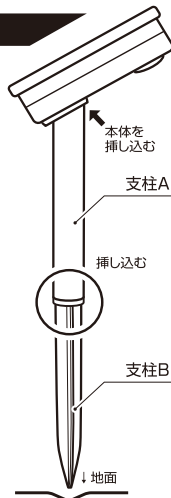

充電方法

- ●必ず電源スイッチをONにしてください。
- ●十分に太陽光を充電できるように、日当りのいい場所に設置してください。太陽光を遮る障害物(花や木など)がある場合、日中十分に充電できません。