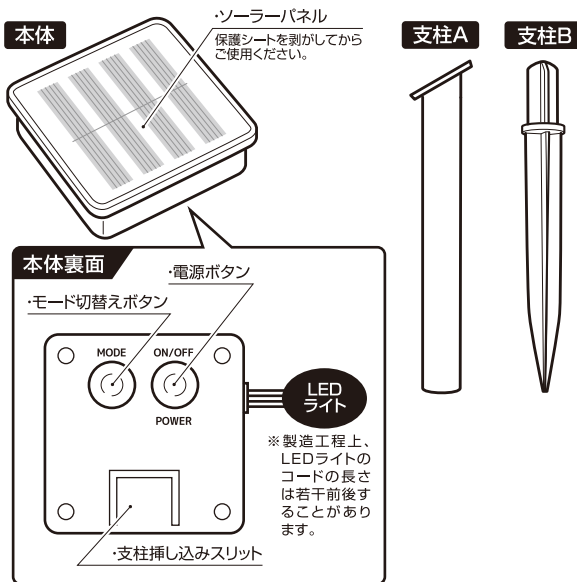

取扱説明書

ソーラーイルミネーションライト 100球

Solar Illumination light 100LED

警告

本製品の誤った使用により生じた事故や直接、間接の損害について弊社はその責任を負わないものとします。あらかじめご了承ください。

- コード(ライト)は完全防水ですが、本体はIP44防水です。本体を豪雨が続く又は水没するような場所には設置しないでください。
- 重大な事故につながる恐れがありますので、絶対に首や身体にコードを巻き付けないでください。
- 思わぬ怪我の原因になりますので、お子様など、取り扱いに不慣れた方だけで使用したり、乳幼児の手の届くところで使用しないでください。

各部名称

このたびは、本製品をお買い上げいただきまして誠にありがとうございます。本製品をより安全にご利用いただくため、ご使用前にこの取扱説明書を必ずお読みください。

また、お読みいただいた後も大切に保管してください。

設置方法

- ①右図を参考に、本体・支柱A・支柱Bをセットしてください。
- ②設置する地面を軽くほくしてから支柱Bの先端を地面に挿し込んでください。挿し込んだ後は土や石等で補強して倒れないように固定してください。
- ③電源ボタンをONにし、モードボタンで点灯モードを選んで使用してください。