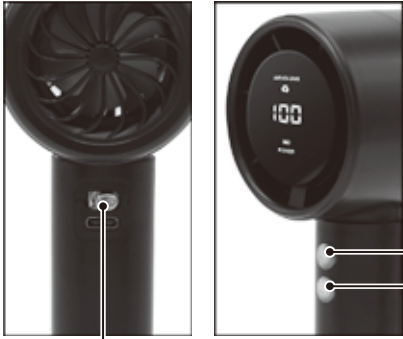

ご使用方法

電源スイッチ

風量+ボタン

風量-ボタン

01~100段階の風量調節が可能です

電源スイッチ スライドでON/OFFを切り替え。

風量ボタン+、- +ボタン、-ボタンで風量調節。
ディスプレイに風量を表示。

使用可能時間の目安

ディスプレイ表示	ディスプレイ表示	ディスプレイ表示
01	50	100
(約2時間)	(約1.75時間)	(約1.5時間)

製品仕様	
サイズ	約W6×D6×H16cm(本体)
重量	約120g(本体)
主材質	ABS
電源/消費電力	USB充電(DC5V/2A)/5~12W
内蔵充電電池	リチウムイオン電池/2000mAh
充電時間	約3時間
使用可能時間	約1.5~2時間(1~100レベル時)

※充電時間・使用可能時間はあくまで目安です。
使用環境により異なります。
※写真はイメージです。実際の商品と写真は
多少異なる場合がございます。
※品質向上や生産時期により、商品の仕様が
変更される場合がございます。
あらかじめご了承ください。