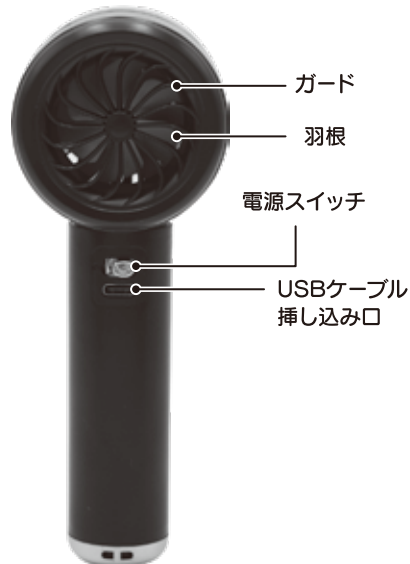

必ずご確認ください

- ガードのすき間に指や物を入れたり、羽根を触らないでください。●髪の毛が長い方は、髪の毛が巻き込まれないよう、ご注意ください。●首元にストールやひもなど、本製品に絡まるものを身につけたまま使用しないでください。●本製品が落下または強い衝撃を受けた後は、使用しないでください。内蔵充電電池が発火する恐れがあります。●炎天下の車内や直射日光など高温になる場所で使用・保管しないでください。●就寝中や外出中など目の届かない状況での充電はしないでください。●万が一発火した場合は、まず安全を確保し、大量の水や消火器で消火してください。

セット内容・各部名称

本体

本体 裏面

USBケーブル

※写真はイメージです。実際の商品と写真は多少異なる場合がございます。

※品質向上や生産時期により、商品の仕様が変更される場合がございます。
あらかじめご了承ください。

充電方法

- ①本体の電源をOFFにし、USBケーブルで本体とパソコンなどを接続し充電します。
充電中は本体のディスプレイで電池残量を表示します。