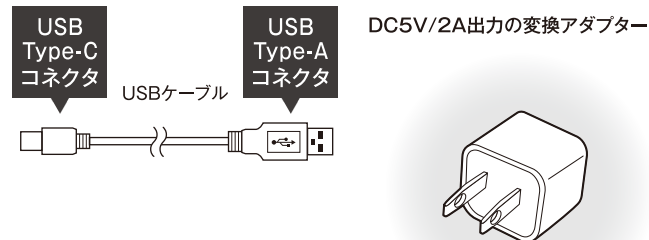

●充電完了… ディスプレイ表示が **100%**

本体を充電中は電源をOFFにしてください。

※思わぬ事故の原因になりますので、充電中は電源をONにしないでください。充電後は必ずUSBケーブルを本体から取り外してください。

- ●本製品の規格以上のUSB変換ACアダプターなどを使用しないでください。発熱・発火・故障などの原因となります。
- ●USBケーブルを抜き挿しする際は、必ずコネクタ部分を持って行ってください。
- ●USBコネクタは、濡れた手で抜き挿ししないでください。
- ●USBケーブル挿し込み口に、絶対に水が入らないようにしてください。故障や感電の原因となります。
- ●充電中は絶対に本製品の電源を入れないでください。
- ●充電が始まらない場合は、USBケーブルを挿し直してください。
- ●パソコンで充電をする際、パソコンが起動中は充電を開始しないでください。
  またごく稀にパソコンが誤作動を起こすことがあります。その場合は充電を中止してください。

- ②ディスプレイ表示が100%になったら充電完了です。USBケーブルを抜いて充電を終了してください。
  過充電は故障や電池の寿命を縮める原因となります。
  充電が完了次第、すみやかにUSBケーブルを抜いてください。

- ●本製品を初めて使用する、または長期間使用しなかった場合は、充電電池の電極の活性が低下し、十分に性能を発揮できず動作時間が短くなる場合があります。その際は、再度充電してください。充電と使用を繰り返すと電極の活性が戻り本来の性能に近づきます。
- ●充電時間や使用時間が極端に変化した場合は内蔵電池の寿命です。(本製品の充電電池は交換できません。)