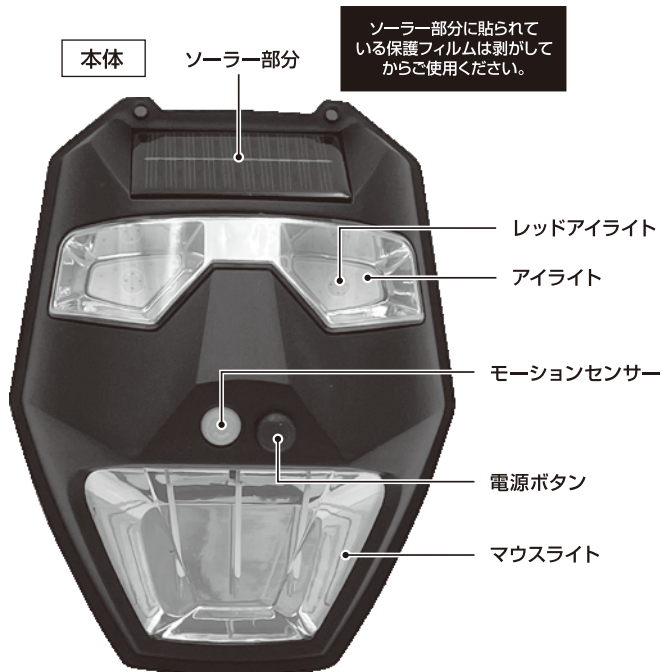

ソーラーセンサーライト サーベイランス

このたびは、本製品をお買い上げいただきまして誠にありがとうございます。
本製品をより安全にご利用いただくため、ご使用前にこの取扱説明書を必ずお読みください。
また、お読みいただいた後も大切に保管してください。

各部名称

ソーラー部分に貼られている保護フィルムは剥がしてからご使用ください。

固定ネジ・ボードアンカー各2個付属

⚠ 注意

本製品を使用する事で犯罪や事故の発生防止を保証するものではありません。

- 万一、犯罪・事故が発生した場合の損害について、一切責任を負いません。
- 本製品の設置・取り外しなどにより生じた建物への損傷やその他の損害について、一切の責任を負いません。

製品仕様	サイズ / 重量	約W15×D6×H19cm/約195g
	充電時間	約8時間 ※季節・天候により大きく異なります。
	点灯可能時間	約一晩 ※季節・天候・モードにより大きく異なります。
	内蔵電池	リチウムイオン電池/800mAh
	防水性	防雨構造 ※大雨など大量の水に濡れる場所では使用しないでください。
	人感センサー	角度：約90° 距離：約1～2m以内
	人感センサー点灯時間	1回点灯あたり：約20秒 ※暗闇でのみ点灯 ※センサー感知が継続と点灯時間は伸びます。
	主材質	PP・PS・シリコン・鉄

※写真はイメージです。実際の商品と写真は多少異なる場合がありますがご了承ください。
※品質向上や生産時期により、商品の仕様が変更される場合があります。あらかじめご了承ください。
※充電時間・点灯可能時間は当社調べです。
日照時間・太陽光の強さ・使用頻度・モード等により異なります。

ご使用方法

取り付け方法

壁に穴を開け、取付穴に付属のネジを取り付け固定します。

付属品：固定用ネジ・ボードアンカー各2個

※石こうボードの壁に設置する場合は付属のボードアンカーをお使いいただくと安定します。