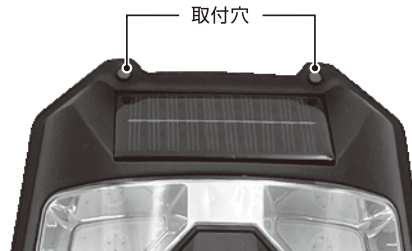

- 万一、犯罪・事故が発生した場合の損害について、一切責任を負いません。
- 本製品の設置・取り外しなどにより生じた建物への損傷やその他の損害について、一切の責任を負いません。

製品仕様	サイズ / 重量	約W15×D6×H19cm/約195g
	充電時間	約8時間 ※季節・天候により大きく異なります。
	点灯可能時間	約一晩 ※季節・天候・モードにより大きく異なります。
	内蔵電池	リチウムイオン電池/800mAh
	防水性	防雨構造 ※大雨など大量の水に濡れる場所では使用しないでください。
	人感センサー	角度：約90° 距離：約1～2m以内
	人感センサー点灯時間	1回点灯あたり：約20秒 ※暗闇でのみ点灯 ※センサー感知が継続と点灯時間は伸びます。
	主材質	PP・PS・シリコン・鉄

※写真はイメージです。実際の商品と写真は多少異なる場合がありますがご了承ください。
※品質向上や生産時期により、商品の仕様が変更される場合があります。あらかじめご了承ください。
※充電時間・点灯可能時間は当社調べです。
日照時間・太陽光の強さ・使用頻度・モード等により異なります。

ご使用方法

取り付け方法

壁に穴を開け、取付穴に付属のネジを取り付け固定します。

付属品：固定用ネジ・ボードアンカー各2個

※石こうボードの壁に設置する場合は付属のボードアンカーをお使いいただくと安定します。