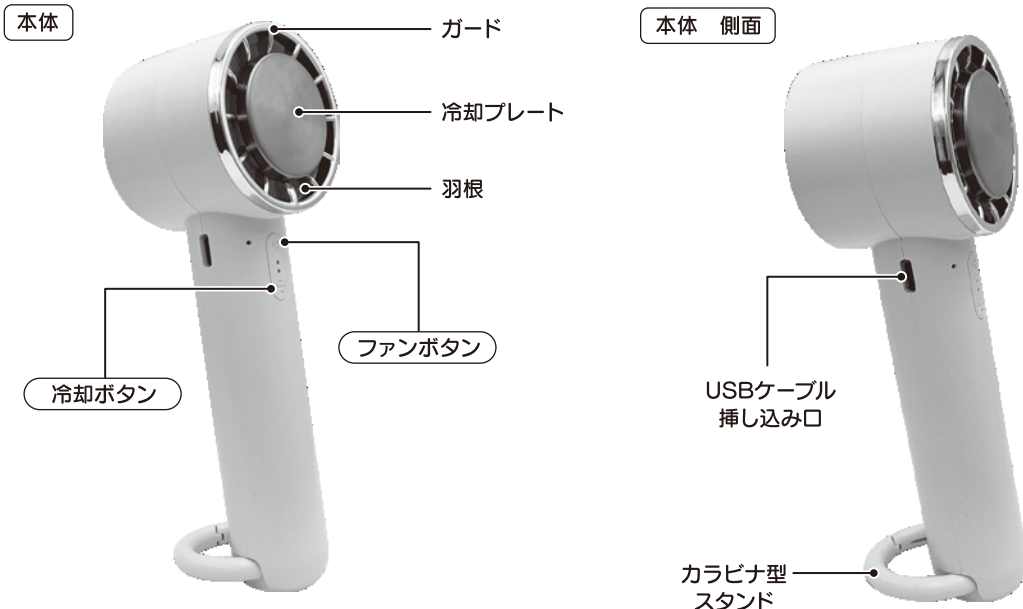

- ガードのすき間に指や物を入れたり、羽根を触らないでください。
- 髪の毛が長い方は、髪の毛が巻き込まれないよう、ご注意ください。
- 首元にストールやひもなど、本製品に絡まるものを身につけたまま使用しないでください。
- 本製品が落下または強い衝撃を受けた後は、使用しないでください。内蔵充電電池が発火する恐れがあります。
- ご使用中に痛みや不調を感じた時、使用後に肌に異常を感じた時は、ただちに使用を中止してください。

※下記に該当する方は、本製品を使用しないでください。

- 金属アレルギーの方（冷却プレートに金属を使用しています）
- 肌の弱い方
- 糖尿病などの血行に障害のある方
- 皮膚知覚障害の方
- アレルギー体質の方
- 意思表示のできない方
- 医療機関で治療中の方
- 体調の悪い方
- 小さなお子さま

セット内容・各部名称

充電方法

- ① 本体の電源をOFFにし、USBケーブルで本体とパソコンなどを接続し充電します。
充電中は充電ランプが赤色に点灯します。