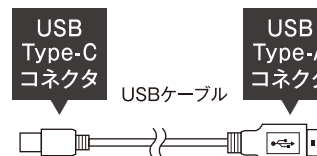

※下記に該当する方は、本製品を使用しないでください。

- 金属アレルギーの方（冷却プレートに金属を使用しています）
- 肌の弱い方
- 糖尿病などの血行に障害のある方
- 皮膚知覚障害の方
- アレルギー体質の方
- 意思表示のできない方
- 医療機関で治療中の方
- 体調の悪い方
- 小さなお子さま

セット内容・各部名称

充電方法

- ① 本体の電源をOFFにし、USBケーブルで本体とパソコンなどを接続し充電します。
充電中は充電ランプが赤色に点灯します。

USBケーブル挿し込み口

充電ランプ

パソコンのUSBポートまたはDC5V/1A出力の変換アダプター

- 充電中…… ランプが **赤色に点灯**
- 充電完了… ランプが **緑色に点灯**

本体を充電中は電源をOFFにしてください。

※思わぬ事故の原因になりますので、充電中は本体の電源をONにしないでください。充電後は必ずUSBケーブルを本体から抜いてください。

- 本製品の規格以上のUSB変換ACアダプターなどを使用しないでください。発熱・発火・故障などの原因となります。
- 付属のUSBケーブル以外は使用しないでください。また本製品以外のものに使用しないでください。
- USBケーブルを抜き挿しする際は、必ずコネクタ部分を持って行ってください。
- USBコネクタは、濡れた手で抜き挿ししないでください。
- USBケーブル挿し込み口に、絶対に水が入らないようにしてください。故障や感電の原因となります。
- 充電中は絶対に本製品の電源をONにしないでください。
- 充電が始まらない場合は、USBケーブルを挿し直してください。
- パソコンで充電する場合、パソコンが起動中は充電を開始しないでください。
- 本製品をパソコンから充電する際、ごく稀にパソコンが誤作動を起こすことがあります。その場合は充電を中止してください。