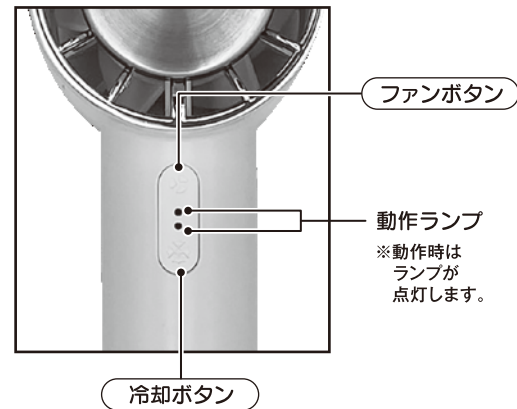

ご使用方法

【ボタン部分拡大】

ファンボタン

ボタンを押すごとに、風量が切り替わります。

冷却ボタン

ボタンを押すごとに、冷却プレートの冷却のON/OFFが切り替わります。

- ※冷却プレートのみでの使用はできません。
- ※冷却プレートは同じ箇所当て続けしないでください。
- ※肌の1か所に当てる時間は5~10分程度にしてください。
- ※冷却プレートを目や口の周りに当てないでください。また舐めないでください。

⚠ 注意

- ガードのすき間に指や物を入れたり、羽根を触らないでください。
- 冷却プレート使用中、プレート面に水滴が発生した場合はこまめに拭き取ってください。肌や衣服などが濡れる場合がございます。

連続使用可能時間

ファンのみ

弱風 | 約5時間

中風 | 約4時間

強風 | 約2.5時間

ファン + 冷却プレート