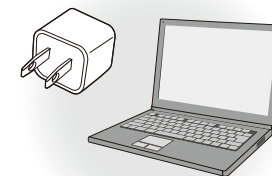

※下記に該当する方は、本製品を使用しないでください。

- 金属アレルギーの方（冷却プレートに金属を使用しています）
- 肌の弱い方
- 糖尿病などの血行に障害のある方
- 皮膚知覚障害の方
- アレルギー体質の方
- 意思表示のできない方
- 医療機関で治療中の方
- 体調の悪い方
- 小さなお子さま

セット内容・各部名称

充電方法

- ① 本体の電源をOFFにし、USBケーブルで本体とパソコンなどを接続し充電します。
充電中は充電ランプが赤色に点灯します。

USBケーブル挿し込み口

充電ランプ

パソコンのUSBポートまたはDC5V/1A出力の変換アダプター

- 充電中…… ランプが **赤色に点灯**
- 充電完了… ランプが **緑色に点灯**

本体を充電中は電源をOFFにしてください。

※思わぬ事故の原因になりますので、充電中は本体の電源をONにしないでください。充電後は必ずUSBケーブルを本体から抜いてください。

- 本製品の規格以上のUSB変換ACアダプターなどを使用しないでください。発熱・発火・故障などの原因となります。
- 付属のUSBケーブル以外は使用しないでください。また本製品以外のものに使用しないでください。
- USBケーブルを抜き挿しする際は、必ずコネクタ部分を持って行ってください。
- USBコネクタは、濡れた手で抜き挿ししないでください。
- USBケーブル挿し込み口に、絶対に水が入らないようにしてください。故障や感電の原因となります。
- 充電中は絶対に本製品の電源をONにしないでください。
- 充電が始まらない場合は、USBケーブルを挿し直してください。
- パソコンで充電する場合、パソコンが起動中は充電を開始しないでください。
- 本製品をパソコンから充電する際、ごく稀にパソコンが誤作動を起こすことがあります。その場合は充電を中止してください。