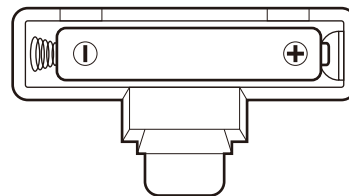

電池の交換方法

本体裏面の電池カバーを開け、
単4電池×1本(別売)を正しくセットしてください。

- ●ショートさせたり、充電、分解、火の中に入れてください。
- ●古い電池と新しい電池や、いろいろな種類の電池を混ぜて使用しないでください。
- ●+、-を正しくセットしてください。
- ●万一、電池から漏れた液が目に入った時はすぐに大量の水で洗い、医師に相談してください。
- ●長期間使用しない場合は電池を外してください。
- ●電池を入れる際にきついと感じた場合は、無理にはめないでください。

電源について

本製品は光を電気に変える“ソーラーパネル”と“電池”の2通りの電源方式を使用しています。
通常はソーラーパネルで動作し、電池を入れている場合は、使用中に光が遮られても使用することができます。

※電池の残量が少ないと、光がない場所では電源がOFFになったり、液晶表示が薄くて見づらいなど、正常に動作しない場合があります。このような場合は、新しい電池に交換してください。

※電池の消耗は使用環境・使用頻度等により異なります。

計算方法

	計算例	キー操作
加減算	$123+456-56.7=522.3$	1 2 3 ⊕ 4 5 6 ⊖ 5 6 . 7 ⊖
繰返し加減算	$789-123-123+456+456+456=1911$	7 8 9 ⊖ 1 2 3 ⊖ ⊕ 4 5 6 ⊖ ⊖ ⊖
乗除算	$12 \times 34 \div 5 = 81.6$	1 2 ⊗ 3 4 ÷ 5 ⊖
定数乗除算	13が定数の場合 $13 \times 45 = 585$ $13 \times 67 = 871$	1 3 ⊗ 4 5 ⊖ 6 7 ⊖
	14が定数の場合 $448 \div 14 = 32$ $77 \div 14 = 5.5$	4 4 8 ÷ 1 4 ⊖ 7 7 ⊖
るい乗計算	$4^6 = (4^3)^2 = 4096$	4 ⊗ ⊖ ⊗ ⊖
開平計算	$\sqrt{25-9}=4$	2 5 ⊖ 9 ⊖ √
逆数計算	$\frac{1}{4+5} = 0.111\dots$	4 ⊕ 5 ⊖ ÷ ⊖