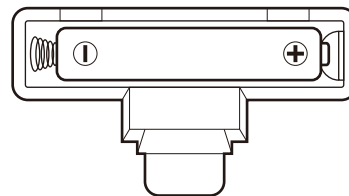

取扱説明書

このたびは、本製品をお買い上げいただきまして誠にありがとうございます。
本製品をより安全にご利用いただくため、ご使用前にこの取扱説明書を必ずお読みください。
また、お読みいただいた後も大切に保管してください。

本製品の使用によって生じた事故や直接、間接の損害について
弊社はその責任を負わないものとします。あらかじめご了承ください。

各部名称

■製品仕様

サイズ	約W10×D3.5×H16cm
重量	約135g
主材質	ABS、ガラス、PVC、ポリシリコン
電源	ソーラー または 単4電池×1本(別売)
使用温度	-10~50℃
計算桁数	10桁
自動電源OFF機能	あり

④平方根(ルート)キー

数値の平方根(ルート)を求めるときに
使用します。
※数値がマイナス(-)のときは、
Errorになります。

液晶シンボルについて

- G**: 計算式の総計時に表示されます。
-: 数値が負のとき表示数値の左側に表示されます。
E: あり得ない計算や計算範囲を超えた場合に
表示されます。

※液晶部分の左側に現れるシンボルは全て同時に表示
されることはありません。

電池の交換方法

本体裏面の電池カバーを開け、
単4電池×1本(別売)を正しくセットしてください。