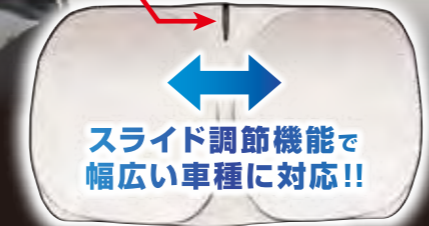

V字スリット入り ワンタッチ展開タイプ

One-touch Car Sunshade

ワンタッチ カーサンシェード

遮光率100%*

*当試験方法での遮光率100.00%は必ずしも完全遮光を意味するものではありません。また、この素材を使用した製品全体の遮光率を表すものではありません。

UVカット99.9%

UPF 50+

遮熱 熱を反射させて車内温度の上昇を防ぐ

動画をスマホでチェック!!

V字スリット仕様 ドライブレコーダー装着車におすすめ!

サイズ ラインアップ

S サイズ 軽自動車やコンパクトカーに

L サイズ 普通乗用車やSUV・ミニバンに

必要な時に **パツ** と展開!

コンパクトに **サツ** と収納!

スライド調節機能で幅広い車種に対応!!

V字スリット入り 折りたたみ傘タイプ

S サイズ 小型乗用車やコンパクトカーに

L サイズ 普通乗用車やSUV・ミニバンに

クイック CAR SUNSHADE

カーサンシェード

傘のように **パツ** と

開くだけ!!

簡単設置 直射日光による車内の温度上昇を防ぐ!!

遮光率99% 遮熱

UVカット99.9% UPF 50+

ルームミラーやドライブレコーダーに干渉しないタイプ

シルバーコーティング 直射日光を **ブロック!!**

※装着イメージ

コンパクトに折りたたんで、ドアポケット等にスッキリ収納。

サンバイザーでかんたん固定。吸盤・接着跡が付かないタイプ。

V字スリット仕様で、ドライブレコーダーやルームミラーに干渉せず設置可能。

※対応車種は参考です。※ドライブレコーダー取り付け箇所により、V字スリット内に入らない場合があります。あらかじめご了承ください。

V字スリット入り

ワンタッチ カーサンシェード

入り数: 36コ(インナー18コ) パッケージサイズ: W29xD5xH30cm

※対応車種は参考です。※ドライブレコーダー取り付け箇所により、V字スリット内に入らない場合があります。あらかじめご了承ください。

レーザー調 収納カバー付属

V字スリット入り

クイック カーサンシェード

入り数: 48コ(インナー24コ) パッケージサイズ: W7xD7xH32cm

動画をスマホでチェック!!