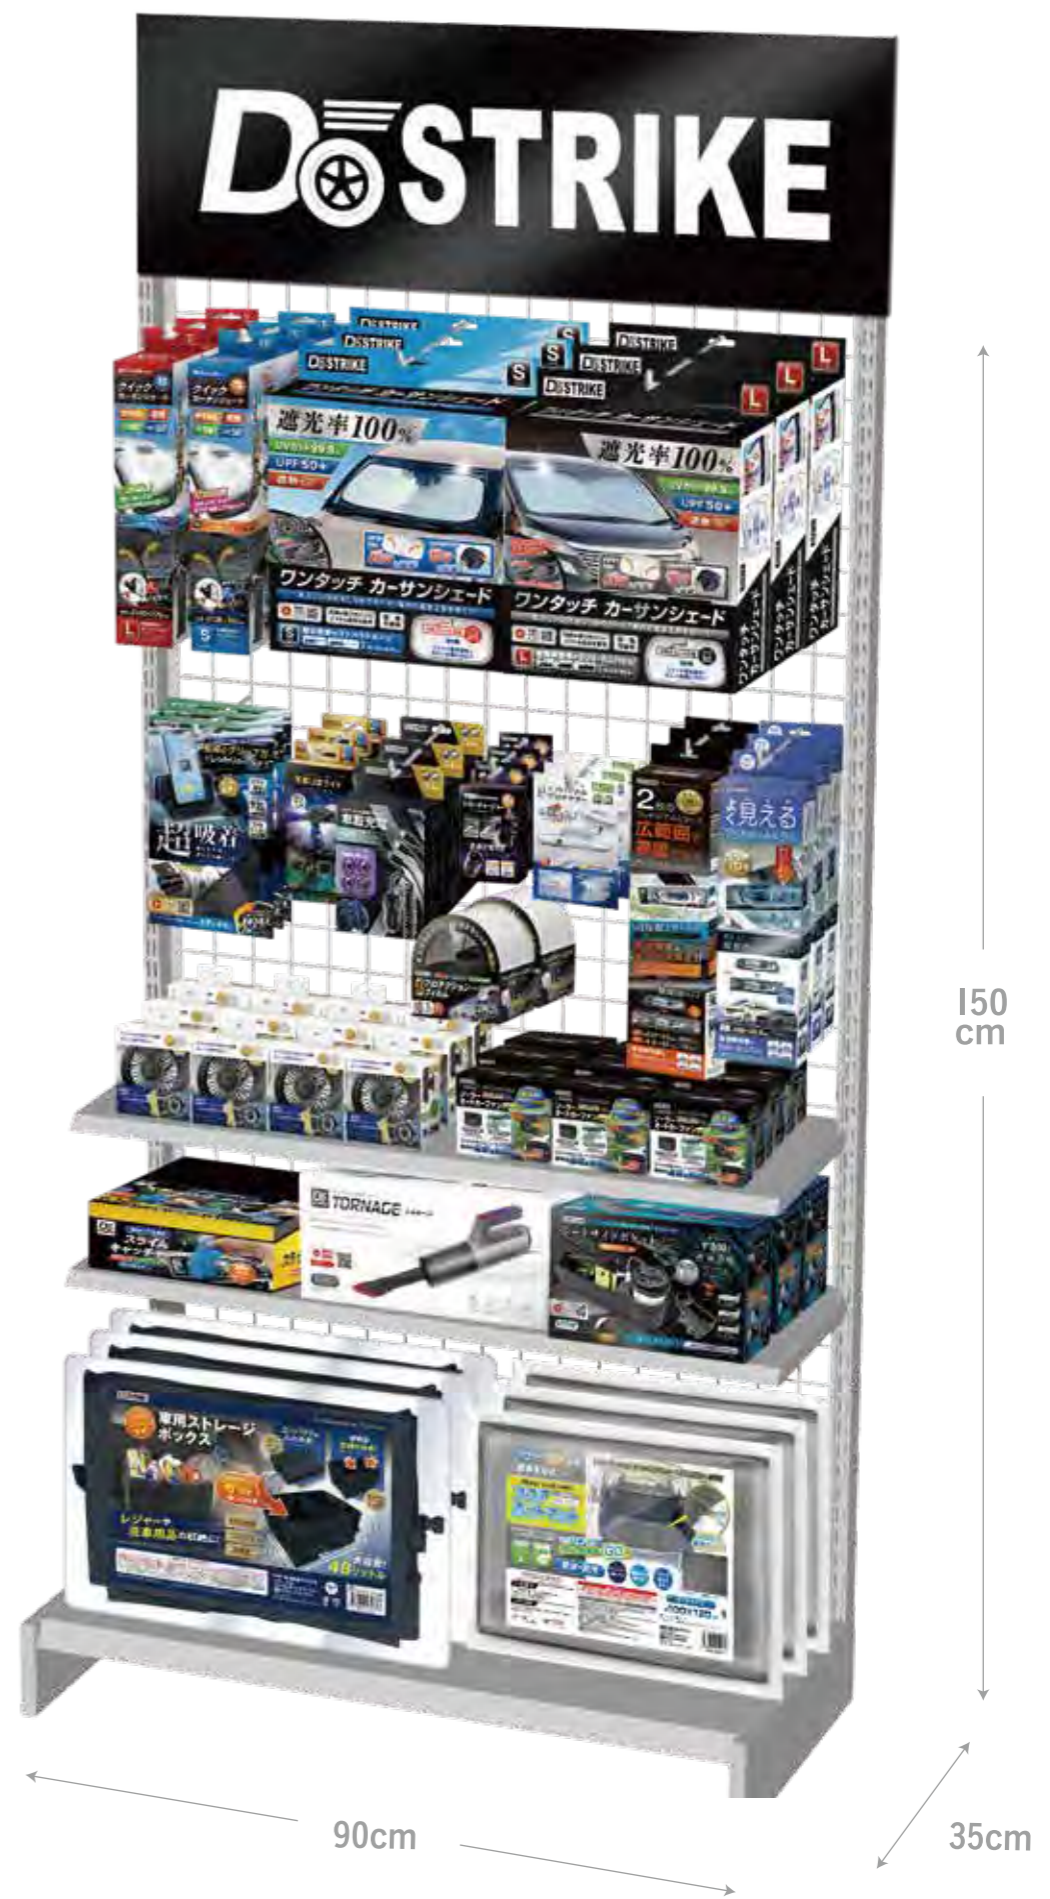

便利な
アダプター
付属

AXL-573
USB エンドスコープ

入り数: 48コ(インナー24コ)
パッケージサイズ: W12×D3×H12cm
対応機器: Android4.2以上 (OTG・UVC対応機種)、
Windows7以上

折りたたみ
スクエア

バケツ

折りたたみ時
厚さ
約 **5** cm

洗車・掃除 アウトドア ガーデニング

容量
約 **10** l

レジャーや水遊びにも大活躍

折りたたんでコンパクト収納

AXL-455GR
折りたたみスクエアバケツ 10L (グリーン)
入り数: 24コ(インナー12コ)
パッケージサイズ: W29×D5×H29cm

D_⊗STRIKE (ドストライク)商品を棚で展開した際のイメージです。

★ AXCEL Co., Ltd.

〒541-0058
大阪市中央区南久宝寺町2-5-1
TEL(06)4704-3387
FAX(06)4704-3395