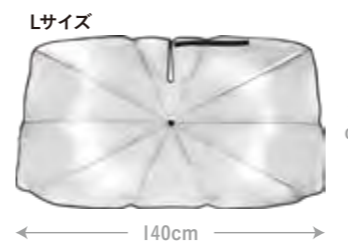

入り数: 36コ(インナー18コ) パッケージサイズ: W29xD5xH30cm

※対応車種は参考です。※ドライブレコーダー取り付け箇所により、V字スリット内に入らない場合があります。あらかじめご了承ください。

レーザー調 収納カバー付属

V字スリット入り

クイック カーサンシェード

入り数: 48コ(インナー24コ) パッケージサイズ: W7xD7xH32cm

動画をスマホでチェック!!

車内の**断熱**に最適!!