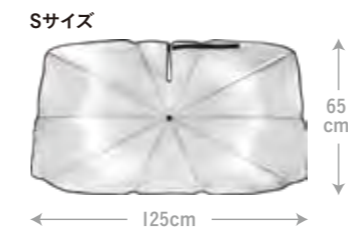

入り数: 36コ(インナー18コ) パッケージサイズ: W29xD5xH30cm

※対応車種は参考です。※ドライブレコーダー取り付け箇所により、V字スリット内に入らない場合があります。あらかじめご了承ください。

レーザー調 収納カバー付属

V字スリット入り

クイック カーサンシェード

入り数: 48コ(インナー24コ) パッケージサイズ: W7xD7xH32cm

動画をスマホでチェック!!

車内の**断熱**に最適!!