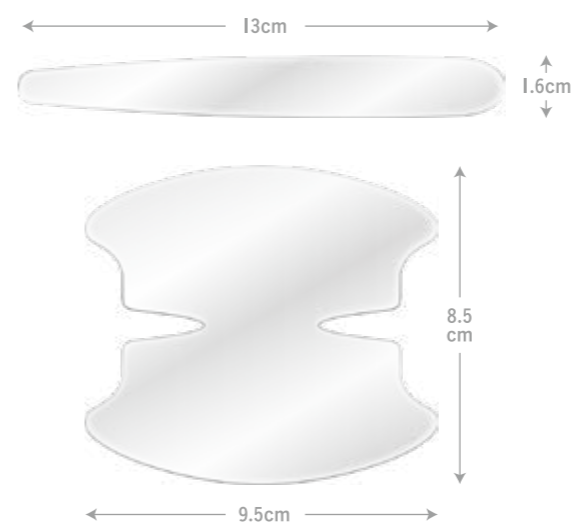

取付簡単
粘着フィルム

粘着タイプ
貼る
だけ

クリアフィルム
目立たずキレイ

静電気軽減処理

8P お得な
セット

車のドアハンドル下に付く
爪のひっかき傷などから保護

AXL-741
ドアハンドルプロテクター 8P

入り数: 48コ(インナー24コ)
パッケージサイズ: W11.5×H19cm