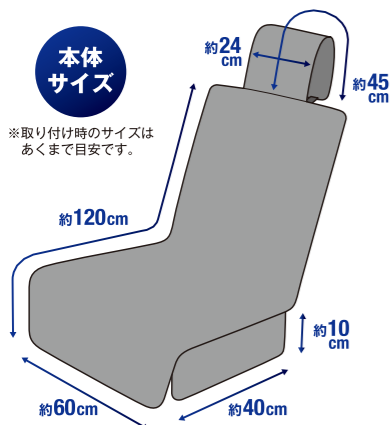

1 バックルで簡単設置

開閉らくらく
面ファスナー

2 シートベルトが通せる

3 大型犬もひろびろ

AXL-725
車用 防水・防汚シートカバー

入り数: 36コ(インナー18コ)
パッケージサイズ: W17×D3.5×H27cm

4 580399 758813

AXL-743
後部座席用
防水防汚シートカバー

入り数: 36コ(インナー18コ)
パッケージサイズ: W26.5×D6×H32cm

4 580399 758998

後部座席用
1枚入
フリーサイズ

サイドシル ドアエッジ ドアハンドル周り

車用 プロテクションフィルム

テープでピタッ

超保護

車体になじむ 半透明カーボン柄