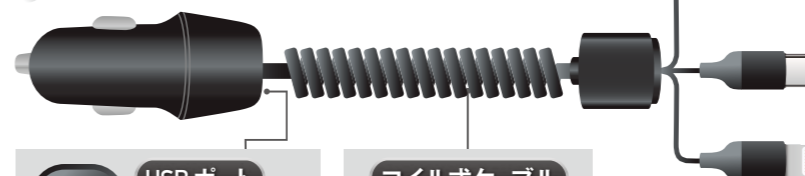

これ1つでマルチに使える 同時使用可能!

※複数同時使用した場合、充電速度は遅くなります。

短絡保護 / 過熱保護 / 過電流保護 / 過電圧保護

シガーソケットに挿し込む

USBポート
ランプで接続を確認できます。

コイル式ケーブル
全長約0.7~1.2m
※使用環境により異なる。

ランプで接続をお知らせ

12V車 24V車