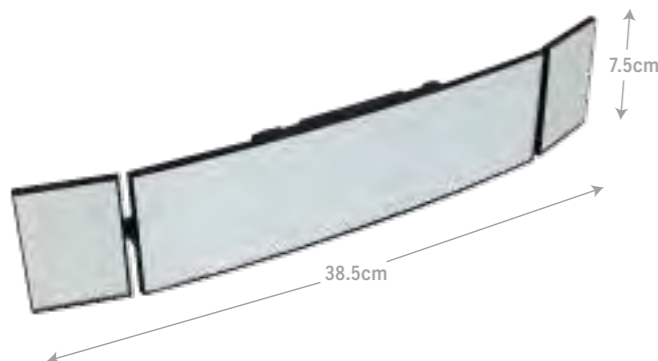

AXL-695
車用パンラマルームミラー

入り数: 48コ(インナー24コ)
パッケージサイズ: W10×D5×H42cm

4 580399 758516

WIDE ROOM MIRROR FOR CAR

よく見える ワイドルームミラー