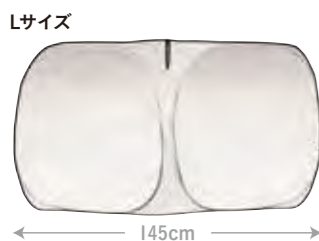

V字スリット入り ワンタッチ展開タイプ

One-touch Car Sunshade

ワンタッチ カーサンシェード

遮光率100%*

*当試験方法での遮光率100.00%は必ずしも完全遮光を意味するものではありません。また、この素材を使用した製品全体の遮光率を表すものではありません。

UVカット99.9%

UPF 50+

遮熱 熱を反射させて車内温度の上昇を防ぐ

動画をスマホでチェック!!

V字スリット仕様 ドライブレコーダー装着車におすすめ!

サイズ ラインアップ

S サイズ 軽自動車やコンパクトカーに

L サイズ 普通乗用車やSUV・ミニバンに

必要な時に **パツ** と展開!

コンパクトに **サツ** と収納!

スライド調節機能で幅広い車種に対応!!

V字スリット入り 折りたたみ傘タイプ

S サイズ 小型乗用車やコンパクトカーに

L サイズ 普通乗用車やSUV・ミニバンに

クイック CAR SUNSHADE

カーサンシェード

傘のように **パツ** と

開くだけ!!

簡単設置 直射日光による車内の温度上昇を防ぐ!!

遮光率99% 遮熱

UVカット99.9% UPF 50+

ルームミラーやドライブレコーダーに干渉しないタイプ

シルバーコーティング 直射日光を **ブロック!!**

※装着イメージ

コンパクトに折りたたんで、ドアポケット等にスッキリ収納。

サンバイザーでかんたん固定。吸盤・接着跡が付かないタイプ。

V字スリット仕様で、ドライブレコーダーやルームミラーに干渉せず設置可能。

※対応車種は参考です。※ドライブレコーダー取り付け箇所により、V字スリット内に入らない場合があります。あらかじめご了承ください。

V字スリット入り

ワンタッチ カーサンシェード

入り数: 36コ(インナー18コ) パッケージサイズ: W29xD5xH30cm

※対応車種は参考です。※ドライブレコーダー取り付け箇所により、V字スリット内に入らない場合があります。あらかじめご了承ください。

レーザー調 収納カバー付属

V字スリット入り

クイック カーサンシェード

入り数: 48コ(インナー24コ) パッケージサイズ: W7xD7xH32cm

動画をスマホでチェック!!