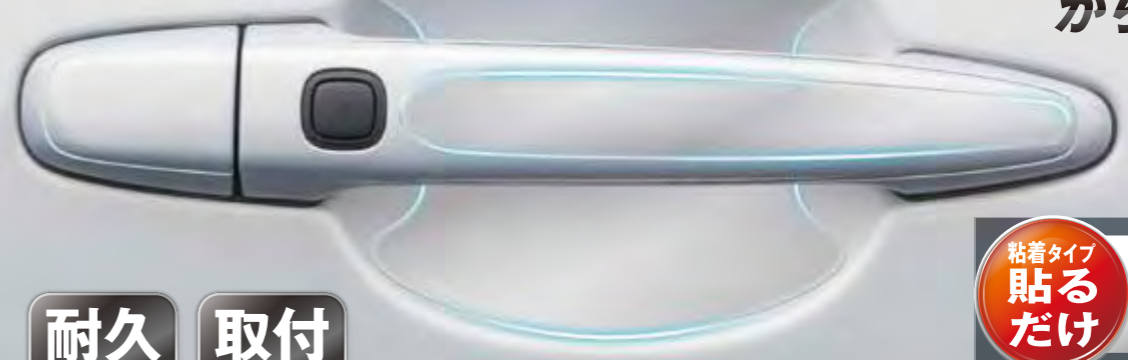

半透明
カーボン柄

AXL-692
車用プロテクションフィルム

入り数: 48コ(インナー24コ)
パッケージサイズ: W10×D5.5×H10cm

4 580399 758486

車用 ドアハンドルプロテクター 8P

曲面にフィットしやすい形状

**目立つ
ひっかき傷**
から愛車を守る

耐久耐水
汚れ・キズ防止