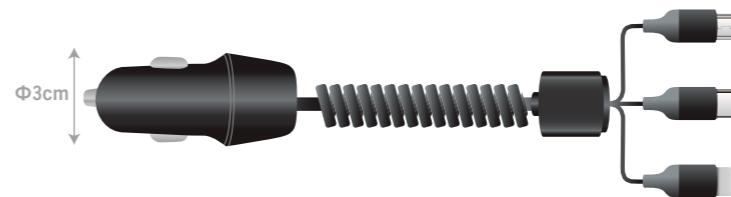

扱いやすいコイル式ケーブル

ケーブル長さ: 約0.7~1.2m

※輸入車には対応していません。

AXL-740
4in1シガーチャージャー

入り数:48コ(インナー24コ)
パッケージサイズ: W10×D3.5×H13.8cm
電源: DC12V/24V シガー給電式

4 580399 758967