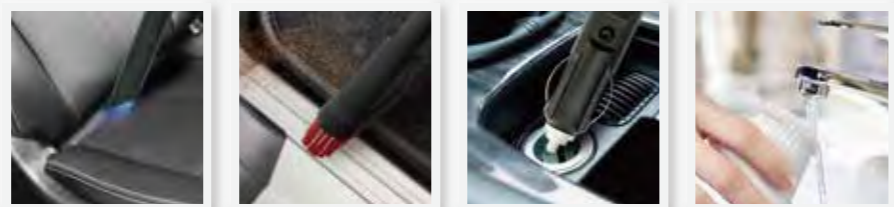

TORNAGE

トルネージ

小型・軽量ながら安定した吸引力を維持。
すき間やフロアマットに入り込んだ細かなゴミも
これ1台でスッキリ吸引できます。
車内のお掃除をもっと手軽に、
もっとキレイに。

パワフルな吸引力

片手でラクラク超軽量

手の届きにくい場所にも

シガーソケット電源 小型・軽量設計 ハイパワー吸引 紙バック不要

すき間のゴミも逃がさない 手の届きにくい場所にも バッテリー切れの心配なし お手入れラクラク