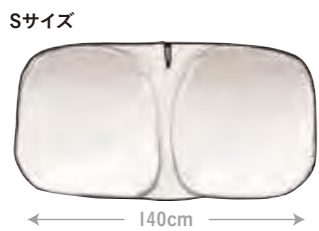

V字スリット入り ワンタッチ展開タイプ

One-touch Car Sunshade

ワンタッチ カーサンシェード

遮光率100%*

*当試験方法での遮光率100.00%は必ずしも完全遮光を意味するものではありません。また、この素材を使用した製品全体の遮光率を表すものではありません。

UVカット99.9%

UPF 50+

遮熱 熱を反射させて車内温度の上昇を防ぐ

動画をスマホでチェック!!

V字スリット仕様 ドライブレコーダー装着車におすすめ!

サイズ ラインアップ

S サイズ 軽自動車やコンパクトカーに

L サイズ 普通乗用車やSUV・ミニバンに

必要な時に **パツ** と展開!

コンパクトに **サツ** と収納!

スライド調節機能で幅広い車種に対応!!

V字スリット入り 折りたたみ傘タイプ

S サイズ 小型乗用車やコンパクトカーに

L サイズ 普通乗用車やSUV・ミニバンに

クイック CAR SUNSHADE

カーサンシェード

傘のように **パツ** と

開くだけ!!

簡単設置 直射日光による車内の温度上昇を防ぐ!!

遮光率99% 遮熱

UVカット99.9% UPF 50+

ルームミラーやドライブレコーダーに干渉しないタイプ

シルバーコーティング 直射日光を **ブロック!!**

※装着イメージ

コンパクトに折りたたんで、ドアポケット等にスッキリ収納。

サンバイザーでかんたん固定。吸盤・接着跡が付かないタイプ。

V字スリット仕様で、ドライブレコーダーやルームミラーに干渉せず設置可能。

※対応車種は参考です。※ドライブレコーダー取り付け箇所により、V字スリット内に入らない場合があります。あらかじめご了承ください。

V字スリット入り

ワンタッチ カーサンシェード

入り数: 36コ(インナー18コ) パッケージサイズ: W29xD5xH30cm

※対応車種は参考です。※ドライブレコーダー取り付け箇所により、V字スリット内に入らない場合があります。あらかじめご了承ください。

レーザー調 収納カバー付属

V字スリット入り

クイック カーサンシェード

入り数: 48コ(インナー24コ) パッケージサイズ: W7xD7xH32cm

動画をスマホでチェック!!