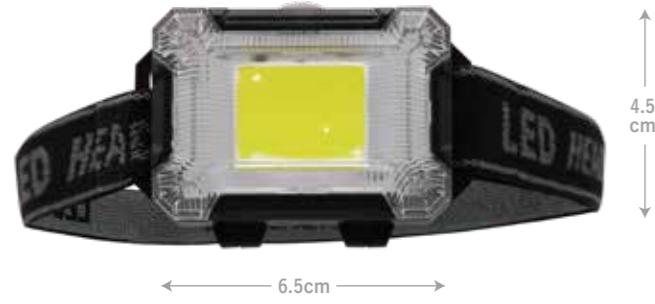

やさらかしい光でやさしく照らす
操作音が静かでおやすみ時に最適

AXL-441
タッチセンサー ナイトライト

入り数：36コ(インナー18コ)
パッケージサイズ：W9×D9×H15cm
連続点灯時間：弱/約4日、中/約3日、強/約2日
電源：単3電池×3本(別売)、USB給電式

電池式のCOBヘッドライト
アウトドアや普段使いに

明るさ 強点灯 約 **160** ルーメン
モード **4** 種類 強 点滅 弱 SOS

長時間点灯(弱点灯時 約23時間)

高輝度COB型LEDライト搭載
ボタン一つですぐ明るい電池式ワークライト

シーンに合わせて使い分け

ワイド・スポットライトの2WAY仕様

AXL-668
電池式 ハンディワークライト

入り数: 72コ(インナー36コ)
パッケージサイズ: W10.5xD4xH13.5cm
電源: 単3電池×3本(別売)

軽くて持ちやすいコンパクトサイズ
7種類の散水パターンが選べる

植物の水やり・お掃除・洗車に最適