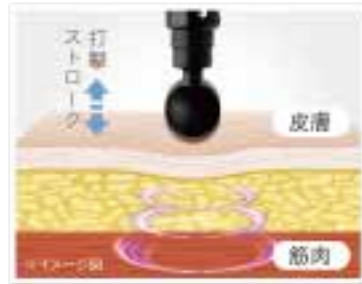

狙いやすいラケット型で瞬時に電撃駆除
ラケット型・置き型の2WAYで使える

USB充電式で経済的

置き型で使用可能

狙いやすいラケット型

※自動誘引モード時のみブルーライトが点灯します。

AXL-651
電撃殺虫ラケット
スマッシュ ショック

入り数: 36コ(インナー18コ)
パッケージサイズ: W24xD5xH23.5cm
電源: USB充電式

打撃ストロークで深層まで刺激
6段階の強弱レベルと圧力センサー搭載