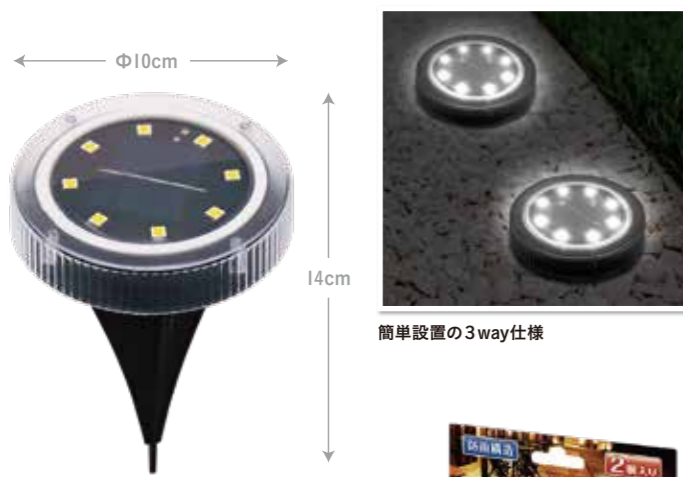

入り数：48コ(インナー24コ)
パッケージサイズ：W10.5×D4×H16.5cm
電源：単4電池×4本(別売)

人感センサー付きで自動点灯・消灯
非常用トーチとしても使用可能

センサー点灯・常時点灯の2モード

AXL-748
マグネット付き
LED人感センサーライト

入り数：48コ(インナー24コ)
パッケージサイズ：W12×H25cm
電源：単4電池×4本(別売)

玄関までのアプローチなどに最適
自動点灯・消灯するインテリアライト(お得な2個入り)

簡単設置の3way仕様

AXL-683
埋め込みソーラーライト 2P

入り数：48コ(インナー24コ)
パッケージサイズ：W11×D7×H12.5cm
連続点灯時間：約6時間

アウトドアや災害時に大活躍
ランタンとしても使用できるシーリングライト

AXL-602
折りたたみシーリングライト
オーブ

入り数：48コ(インナー24コ)
パッケージサイズ：W12.5×D12×H12cm
連続点灯可能時間：強点灯/約4時間、
中点灯/約5時間、弱点灯/約6時間