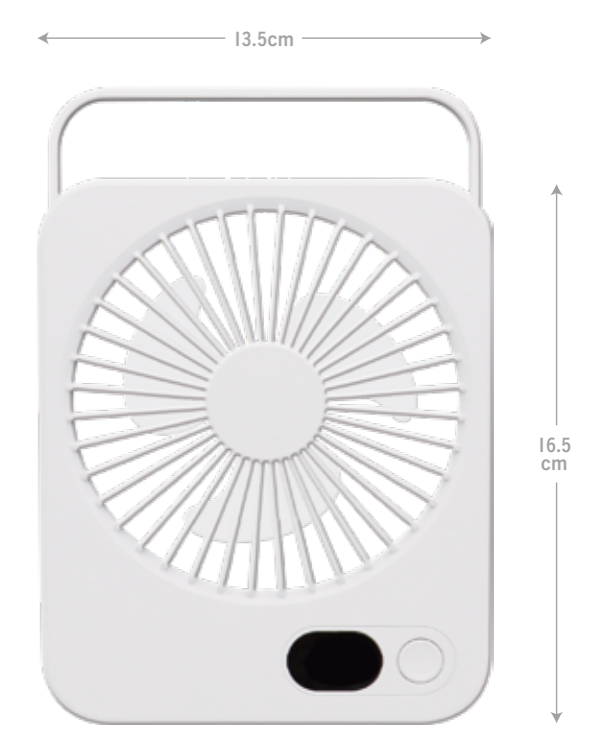

入り数：16コ(インナー8コ)
パッケージサイズ：W20×D15×H24cm
電源：USB充電式

AXL-719
USB充電式
4WAYファン エアリスタ

入り数：24コ(インナー12コ)
パッケージサイズ：W19.5×D9.5×H18.5cm
電源：USB充電式

ミスト + 気化熱効果 で空気を冷やす

スペースクーラー

Space cooler Type-Cコネクタ

水だけでスグに涼しい

給水時もラクラク

持ち運びOK

1日の電気代 **約98%お得**
クーラー比較 ※当社調べ。

涼しい 節電

電源 USB 給電

風量 3段階 切替可能

性能 給水 だけで涼しい

潤い涼風
 体感冷風 加湿

AXL-727
 スペースクーラー
 入り数: 18コ(インナー9コ)
 パッケージサイズ: W17.5xD15xH17.5cm
 電源: USB給電式

コンパクトで風がダイレクトに届く
 90°角度調節可能

置き型・吊り下げ型どちらも涼しい
 ディスプレイ表示で電池残量がわかる薄型ファン

設置場所を選ばないコードレスタイプ

こもりがちなキッチンを涼しく

デスクやキッチンなど幅広く使える

場所を取らずにクールダウン

真上に送風が可能

無段階の風力調節機能