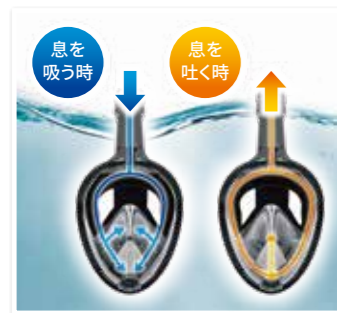

入り数: 48コ(インナー24コ)
パッケージサイズ: W10xD7.5xH28cm
タンク容量: 約200ml
電源: 単3電池×2本(別売)

4 580399 757441

鼻と口で自然な呼吸が可能
初心者でも安心のフルフェイスシュノーケルマスク

海のレジャーにオススメ
シュノーケリングマスク&シュノーケルセット

シュノーケルが浸水を軽減

超ワイドな視界で海を楽しむ

シュノーケルが浸水を軽減

水の侵入を防ぐ構造

内部が曇りにくい構造

衝撃と圧力にも強いレンズ

排水弁付きのシュノーケル

衝撃と圧力にも強いレンズ

AXL-729
アクアベンチャー
フルフェイス シュノーケルマスク

入り数: 12コ(インナー6コ)
パッケージサイズ: W23xD13xH30cm

AXL-716
アクアベンチャー
マスク&シュノーケルセット

入り数: 24コ(インナー12コ)
パッケージサイズ: W15xD9xH44cm