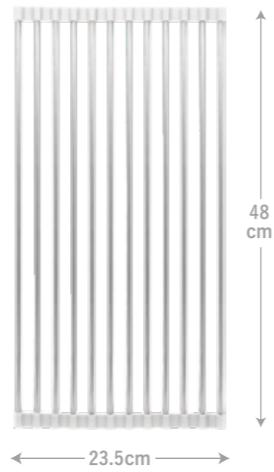

パワフルな5枚刃

引っ張る回数でみじん切りの粗さを調節

AXL-646
かんたん ベジチョッパーBIG

入り数：36コ(インナー18コ)
パッケージサイズ：W13xD13xH14.5cm

4 580399 757991

シンク周りのスペースを有効活用
コンパクトに折りたためる水切り

シンクに広げて置くだけ

AXL-693
ステンレス水切り

入り数：72コ(インナー36コ)
パッケージサイズ：W16.5xH53cm

4 580399 758493

お庭や道路のアクセントに
夜間はカエルのおなかが光るソーラーガーデンライト

日中に自動充電・夜間に自動点灯

AXL-711
こびとのソーラーガーデンライト
カエル

入り数：36コ(インナー18コ)
パッケージサイズ：W12xD11.5xH16.5cm
連続点灯時間：約4～6時間

4 580399 758677