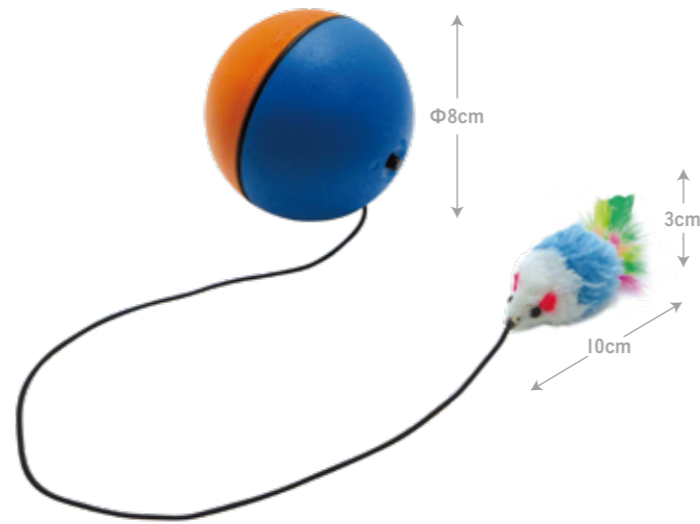

絵柄は5種類

動画はこちら

AXL-767
光の猫じゃらし
ルミニコ

入り数：48コ(インナー24コ)
パッケージサイズ：W7×H18cm
電源：USB充電式

4 580399 759261

電池で動くボールと
ねずみのおもちゃのセット

ねずみのおもちゃ

電源スイッチ

電動ボールとねずみのおもちゃが動いて、猫の好奇心をくすぐる

AXL-766
電動猫じゃらしボール

入り数：48コ(インナー24コ)
電源：単3電池×1本(別売)

4 580399 759254

猫が爪を研いだり、上に乗って休んだり
ボールで遊んだりできるおもちゃ

中のボールで遊べる

AXL-770
またたび付き
サークルコロコロボール

入り数：16コ(インナー8コ)