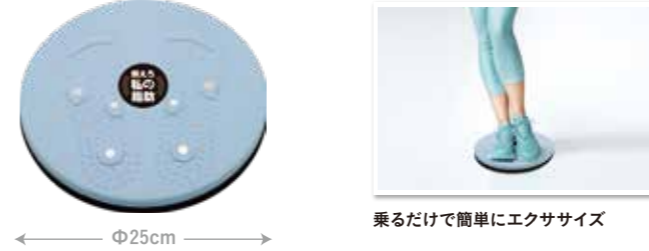

入り数：48コ(インナー24コ)
パッケージサイズ：W14xD4.5xH23cm
電源：USB充電式

ダイヤルで長さ調節が可能
こだわりのスタイルが決まるヘアカッター

AXL-708
充電式ウォッシュアップトリマー
スリックブレード

入り数：40コ(インナー20コ)
パッケージサイズ：W16xD8xH24cm
電源：USB充電式

体幹を鍛え、しなやかなボディに
気になるお腹周りヘアプローチ

AXL-584
ツイスターディスク ド シェイプ