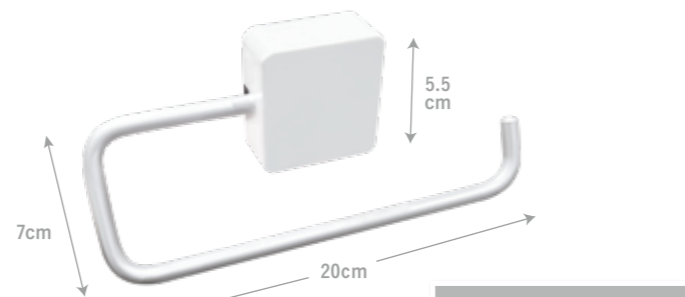

背面のマグネットでしっかり吸着
水はけを考慮した石鹸トレイ

水が抜けやすい穴つき

**AXL-671
マグネット石鹸トレイ**

入り数：48コ(インナー24コ)
パッケージサイズ：W14×D6.5×H10.2cm

シンプルデザインのタオルハンガー
マグネットで取り付け楽々

背面の磁石でしっかり吸着

**AXL-672
マグネットタオルハンガー**

入り数：48コ(インナー24コ)
パッケージサイズ：W10×D4.5×H20.7cm

お好みの場所にピタッと設置
お掃除スプレーボトルやタオルなどを掛けて便利

錆びにくいアルミ製ハンガー

**AXL-673
マグネットマルチハンガー**

入り数：24コ(インナー12コ)
パッケージサイズ：W5.5×D6×H43cm

浴室のポンプボトルなどの収納に
背面の大きなマグネットでピタッと吸着

背面の大きな磁石で吸着

**AXL-675
マグネットストレージラック**

入り数：24コ(インナー12コ)
パッケージサイズ：W25.5×D8×H9.2cm