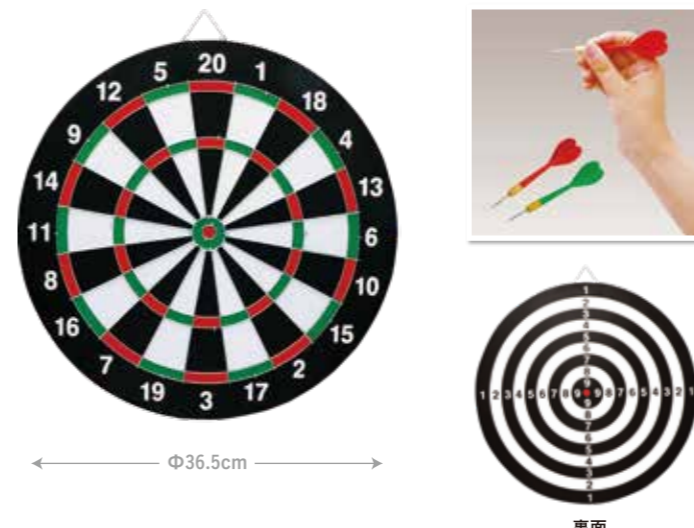

AXL-664
ハードダーツボードセット
ブルズアイ プロ

入り数：18コ(インナー9コ)
パッケージサイズ：W40×D2.5×H40cm

周囲が暗くてもシャトルが見える
衝撃を与えるとピカピカ光るシャトル