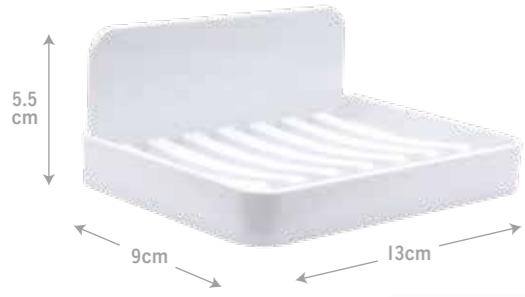

背面のマグネットでしっかり吸着
水はけを考慮した石鹸トレイ

水が抜けやすい穴つき

**AXL-671
マグネット石鹸トレイ**

入り数：48コ(インナー24コ)
パッケージサイズ：W14×D6.5×H10.2cm

シンプルデザインのタオルハンガー
マグネットで取り付け楽々

背面の磁石でしっかり吸着

**AXL-672
マグネットタオルハンガー**

入り数：48コ(インナー24コ)
パッケージサイズ：W10×D4.5×H20.7cm