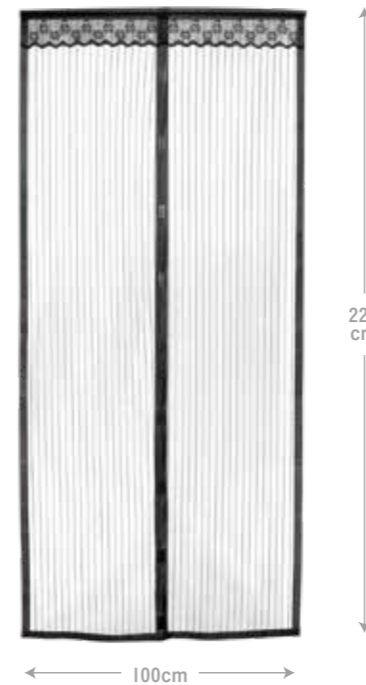

AXL-702
ガーデンミストクーラー

入り数：24コ(インナー12コ)
パッケージサイズ：W24.5xD7.5xH18 cm

4 580399 758585

風だけ通すメッシュ構造で
ハエ・小虫の侵入やゴミ・埃を防ぐ

マグネットで自然と開閉

AXL-721
マグネット式 虫よけカーテン

入り数：48コ(インナー24コ)
パッケージサイズ：W18xD5xH25cm

4 580399 758776