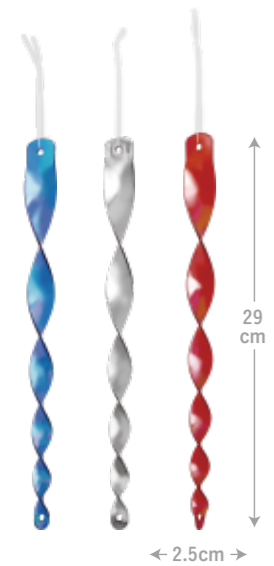

手元でかんたん切り替え

3種類のシャワーモード

AXL-491
節水シャワーヘッド 美セーブ

入り数：48コ(インナー24コ)
パッケージサイズ：W9.5×D7×H27cm
最高使用温度：60℃

微風でくるくる回転
太陽光を反射して鳥を遠ざける