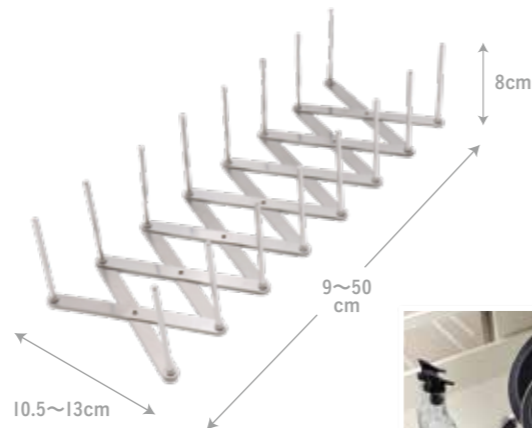

食器
洗浄機
対応

AXL-713
キッチンカーブハサミ

入り数：72コ(インナー36コ)
パッケージサイズ：W12xH28.5cm

4 580399 758691

使う時だけ広げて収納
シンク周りが広く使えて便利

AXL-724
伸縮キッチンスタンド
ホルディ

入り数：48コ(インナー24コ)
パッケージサイズ：W11xD9xH11cm
商品サイズ：W9xD13xH8cm(縮小時)
W50xD10.5xH8cm(拡大時)

4 580399 758806

お庭や道路のアクセントに
夜間はカタツムリの背中が光るソーラーガーデンライト