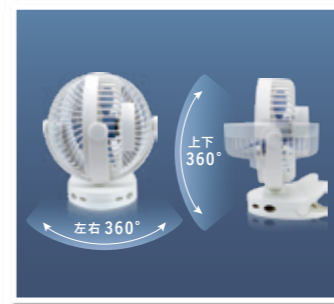

上下・左右360°角度調節が可能