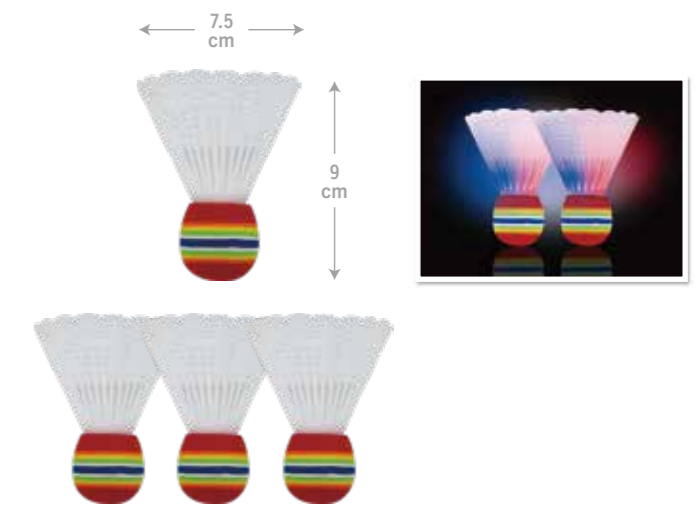

入り数：48コ(インナー24コ)

壁に掛けるだけでOK
手軽に本格ダーツが楽しめる

AXL-664
ハードダーツボードセット
ブルズアイ プロ

入り数：18コ(インナー9コ)
パッケージサイズ：W40×D2.5×H40cm

周囲が暗くてもシャトルが見える
衝撃を与えるとピカピカ光るシャトル

AXL-653
光るシャトル4個セット

入り数：48コ(インナー24コ)
パッケージサイズ：W12×H20cm

 **AXCEL Co., Ltd.**