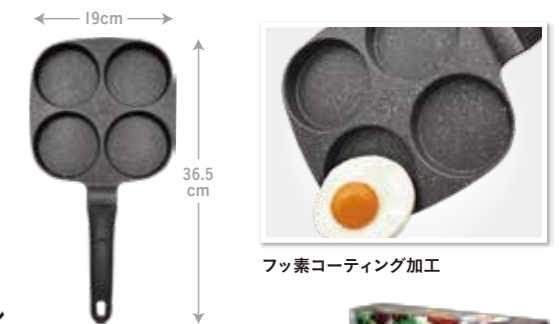

4 580399 756024

簡単にゆでたまごが完成
水とたまごを入れて電子レンジに入れるだけでOK

給水して電子レンジで加熱するだけ

1回の加熱で最大4個まで作れる

AXL-699
ゆでたまご職人 チン

入り数：36コ(インナー18コ)
パッケージサイズ：W14×D14×H16cm
調理可能個数：最大4個

4 580399 758554

プレートから煙がでにくい構造で
自宅で手軽に焼肉できる

余分な油は水受皿に

AXL-681
焼肉プレート 炎卓焼肉

入り数：36コ(インナー18コ)
パッケージサイズ：W32.5×D4×H32cm

4 580399 758356

動画はこちら

朝食やお弁当、スイーツなど
1つで4品同時に調理

フッ素コーティング加工

AXL-722
ガス・IH対応
クワトロ マグ

入り数：24コ(インナー12コ)
パッケージサイズ：W21×D4×H26cm
耐熱温度：380℃

4 580399 758783

電磁力でカップの中の磁石が回転
液体をかくはんできるマグカップ

磁石が回って混ぜる

AXL-619
マグ オートシェイカー

入り数：36コ(インナー18コ)
電源：単4電池×2本(別売)

4 580399 757724

ハンドルを引くだけ
面倒なみじん切りを短時間でラクに刻める

パワフルな5枚刃

引っ張る回数でみじん切りの粗さを調節

AXL-646
かんたん ベジチョッパーBIG

入り数：36コ(インナー18コ)
パッケージサイズ：W13xD13xH14.5cm

4 580399 757991

シンク周りのスペースを有効活用
コンパクトに折りたためる水切り

シンクに広げて置くだけ

AXL-693
ステンレス水切り