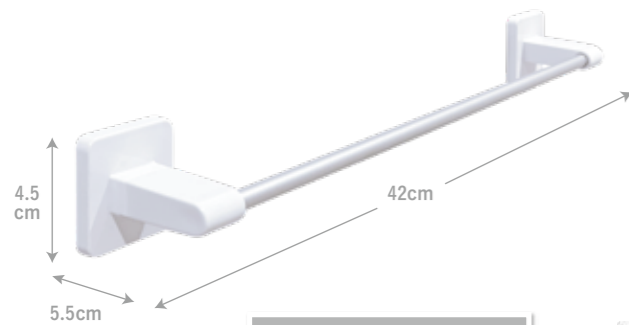

**AXL-672
マグネットタオルハンガー**

入り数：48コ(インナー24コ)
パッケージサイズ：W10×D4.5×H20.7cm

お好みの場所にピタッと設置
お掃除スプレーボトルやタオルなどを掛けて便利