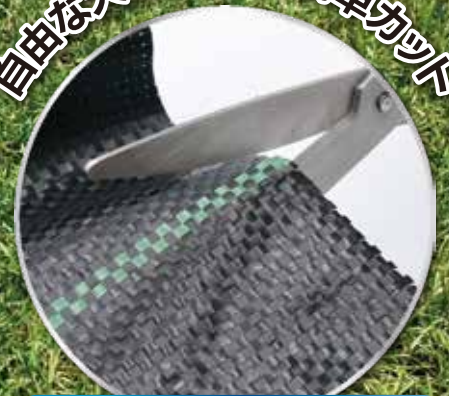

## シートで雑草を抑制!

大判サイズ

長さ 約 **10** × 幅 **1** m

自由な大きさ・形に簡単カット

シートを設置するだけで  
雑草の成長を抑制できる

植木のまわりに

花壇などに

1人で設置できる