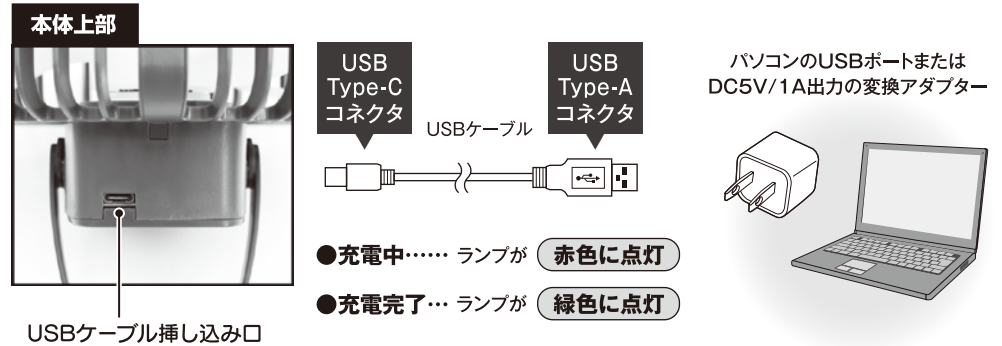

充電時間：約3～4時間

- ※使用環境により異なります。
- ※初回の充電は上記の時間より約1～2時間長くなる場合があります。

必ずご確認ください

本製品を充電する際は必ず、パソコンのUSBか、本製品の規格に合った変換アダプターを使用してください。

DC5V/1Aの変換アダプターを使用してください。

- ※本製品に変換アダプターは付属しておりません。別途市販のものをご用意ください。
- ※1Aを超えるものは使用しないでください。また1A未満のものをご使用の場合充電時間が長くなります。
- ※パソコンで充電する際は、目安時間より長くなる場合があります。

本体を充電中は電源をOFFにしてください。

※思わぬ事故の原因になりますので、充電中は電源をONにしないでください。充電後は必ずUSBケーブルを本体から取り外してください。

- ●本製品の規格以上のUSB変換ACアダプターなどを使用しないでください。発熱・発火・故障などの原因となります。
- ●USBケーブルを抜き挿しする際は、必ずコネクタ部分を持って行ってください。
- ●USBコネクタは、濡れた手で抜き挿ししないでください。
- ●USBケーブル挿し込み口に、絶対に水が入らないようにしてください。故障や感電の原因となります。
- ●充電中は絶対に本製品の電源を入れないでください。
- ●充電が始まらない場合は、USBケーブルを押し直してください。
- ●パソコンで充電する場合、パソコンが起動中は充電を開始しないでください。
- ●本製品をパソコンから充電する際、ごく稀にパソコンが誤作動を起こすことがあります。その場合は充電を中止してください。

- ② 充電ランプが緑色に点灯したら充電完了です。USBケーブルを抜いて充電を終了してください。過充電は故障や電池の寿命を縮める原因となります。充電が完了次第、すみやかにUSBケーブルを抜いてください。

- ●充電時間はあくまで目安です。使用環境により異なります。
- ●本製品を初めて使用する、または長期間使用しなかった場合は、充電電池の電極の活性が低下し、十分に性能を発揮できず動作時間が短くなる場合があります。その際は、再度充電してください。充電と使用を繰り返すと電極の活性が戻り本来の性能に近づきます。
- ●充電時間や使用時間が極端に変化した場合は内蔵電池の寿命です。(本製品の充電電池は交換できません。)