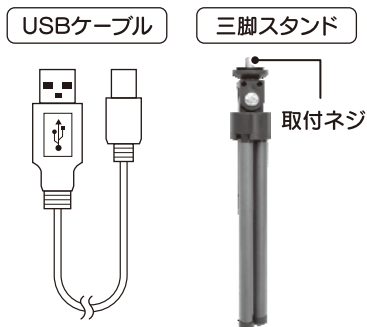

セット内容・各部名称

注意
角度調節の際は必ず本体を支えながら行ってください。

注意
●本体の破損、物損、本体を落とした時の怪我
●取り付け箇所への損傷、破損、取り付け時の怪我
について弊社は一切の責任を負わないものとします。取り付け後はしっかりと設置されているか、必ず定期的に確認をしてください。

※壁掛け・吊り下げ用のネジやフックは付属しません。

充電方法

- ① 本体の電源をOFFにし、USBケーブルで本体とパソコンなどを接続し充電します。充電中は充電ランプが赤色に点灯します。

ご使用方法

電源ボタンを押すごとに、風量が切り替わります。

ライトボタンを押すとリングライトが点灯します。

ライトのON/OFFを切り替えます。
ライト点灯中にライトボタンを長押しすると無段階調光ができます。
お好みの光量でボタンから指を離してください。

製品仕様

サイズ	約Φ17.5×D8cm(本体) 約W20×D17×H29.5cm(組立時)	電源	USB充電(DC5V/0.5A)
重量	約270g(本体)、約55g(三脚スタンド)	消費電力	3~5W
主材質	ABS、PP、ステンレス鋼、PVC	内蔵電池	リチウムイオン電池/1200mAh
		充電時間/使用可能時間	約3~4時間 / 約1~4時間