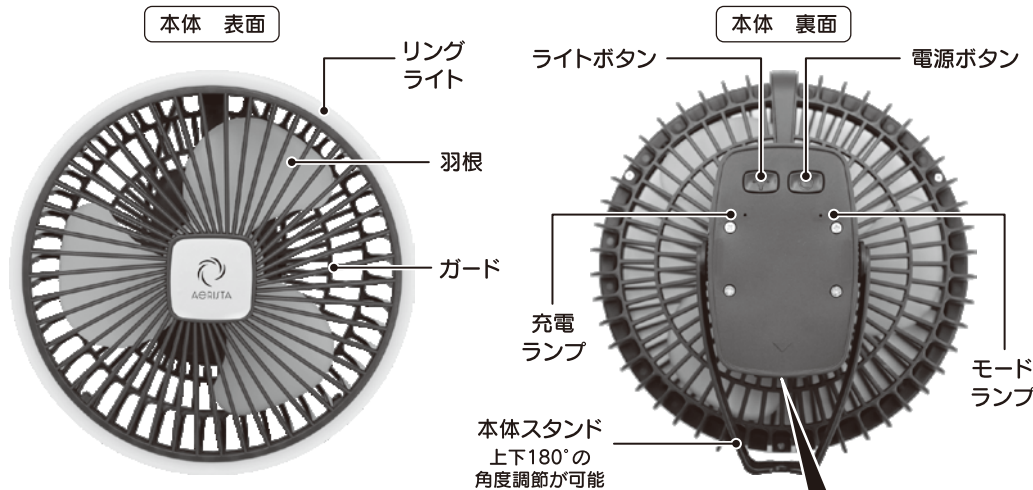

セット内容・各部名称

注意
角度調節の際は必ず本体を支えながら行ってください。

注意
●本体の破損、物損、本体を落とした時の怪我
●取り付け箇所への損傷、破損、取り付け時の怪我
について弊社は一切の責任を負わないものとします。取り付け後はしっかりと設置されているか、必ず定期的に確認をしてください。

※壁掛け・吊り下げ用のネジやフックは付属しません。

充電方法

- ① 本体の電源をOFFにし、USBケーブルで本体とパソコンなどを接続し充電します。充電中は充電ランプが赤色に点灯します。