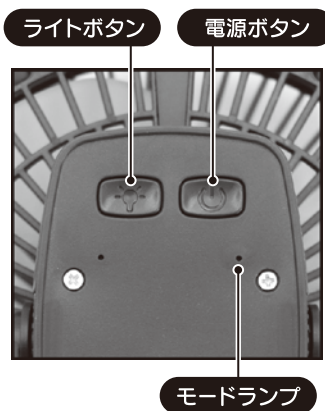

- ② 充電ランプが緑色に点灯したら充電完了です。USBケーブルを抜いて充電を終了してください。過充電は故障や電池の寿命を縮める原因となります。充電が完了次第、すみやかにUSBケーブルを抜いてください。

- 充電時間はあくまで目安です。使用環境により異なります。
- 本製品を初めて使用する、または長期間使用しなかった場合は、充電電池の電極の活性が低下し、十分に性能を発揮できず動作時間が短くなる場合があります。その際は、再度充電してください。充電と使用を繰り返すと電極の活性が戻り本来の性能に近づきます。
- 充電時間や使用時間が極端に変化した場合は内蔵電池の寿命です。(本製品の充電電池は交換できません。)

ご使用方法

電源ボタンを押すごとに、風量が切り替わります。

ライトボタンを押すとリングライトが点灯します。

ライトのON/OFFを切り替えます。
ライト点灯中にライトボタンを長押しすると無段階調光ができます。
お好みの光量でボタンから指を離してください。

製品仕様

サイズ	約Φ17.5×D8cm(本体) 約W20×D17×H29.5cm(組立時)	電源	USB充電(DC5V/0.5A)
重量	約270g(本体)、約55g(三脚スタンド)	消費電力	3~5W
主材質	ABS、PP、ステンレス鋼、PVC	内蔵電池	リチウムイオン電池/1200mAh
		充電時間/使用可能時間	約3~4時間 / 約1~4時間