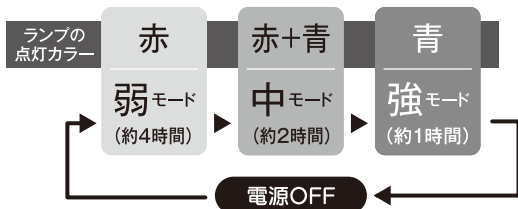

ご使用方法

電源ボタンを押すごとに、風量が切り替わります。

ライトボタンを押すとリングライトが点灯します。

ライトのON/OFFを切り替えます。
ライト点灯中にライトボタンを長押しすると無段階調光ができます。
お好みの光量でボタンから指を離してください。

製品仕様

サイズ	約Φ17.5×D8cm(本体) 約W20×D17×H29.5cm(組立時)	電源	USB充電(DC5V/0.5A)
重量	約270g(本体)、約55g(三脚スタンド)	消費電力	3~5W
主材質	ABS、PP、ステンレス鋼、PVC	内蔵電池	リチウムイオン電池/1200mAh
		充電時間/使用可能時間	約3~4時間 / 約1~4時間