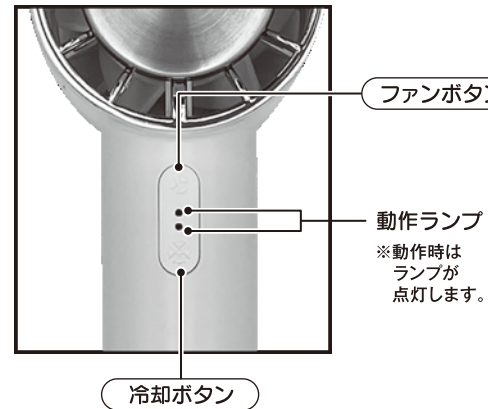

ご使用方法

【ボタン部分拡大】

ファンボタン

ボタンを押すごとに、風量が切り替わります。

冷却ボタン

ボタンを押すごとに、冷却プレートの冷却のON/OFFが切り替わります。

- ※冷却プレートのみでの使用はできません。
- ※冷却プレートは同じ箇所当て続けしないでください。肌の1か所に当てる時間は5~10分程度にしてください。
- ※冷却プレートを目や口の周りに当てないでください。また舐めないでください。

⚠ 注意

- ガードのすき間に指や物を入れたり、羽根に触らないでください。
- 冷却プレート使用中、プレート面に水滴が発生した場合はこまめに拭き取ってください。肌や衣服などが濡れる場合がございます。

連続使用可能時間

ファンのみ

弱風 | 約5時間

中風 | 約4時間

強風 | 約2.5時間

ファン + 冷却プレート

弱風 | 約1時間