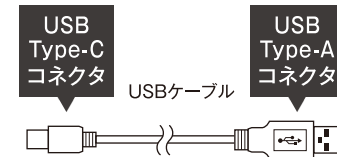

※下記に該当する方は、本製品を使用しないでください。

- 金属アレルギーの方（冷却プレートに金属を使用しています）
- 肌の弱い方
- 糖尿病などの血行に障害のある方
- 皮膚知覚障害の方
- アレルギー体質の方
- 意思表示のできない方
- 医療機関で治療中の方
- 体調の悪い方
- 小さなお子さま

セット内容・各部名称

充電方法

- ① 本体の電源をOFFにし、USBケーブルで本体とパソコンなどを接続し充電します。
充電中は充電ランプが赤色に点灯します。

充電ランプ
USBケーブル挿し込み口

パソコンのUSBポートまたはDC5V/1A出力の変換アダプター

- 充電中…… ランプが **赤色に点灯**
- 充電完了… ランプが **緑色に消灯**

本体を充電中は電源をOFFにしてください。

※思わぬ事故の原因になりますので、充電中は本体の電源をONにしないでください。充電後は必ずUSBケーブルを本体から抜いてください。

- 本製品の規格以上のUSB変換ACアダプターなどを使用しないでください。発熱・発火・故障などの原因となります。
- 付属のUSBケーブル以外は使用しないでください。また本製品以外のものに使用しないでください。
- USBケーブルを抜き挿しする際は、必ずコネクタ部分を持って行ってください。
- USBコネクタは、濡れた手で抜き挿ししないでください。
- USBケーブル挿し込み口に、絶対に水が入らないようにしてください。故障や感電の原因となります。
- 充電中は絶対に本製品の電源をONにしないでください。
- 充電が始まらない場合は、USBケーブルを挿し直してください。
- パソコンで充電する場合、パソコンが起動中は充電を開始しないでください。
- 本製品をパソコンから充電する際、ごく稀にパソコンが誤作動を起こすことがあります。その場合は充電を中止してください。