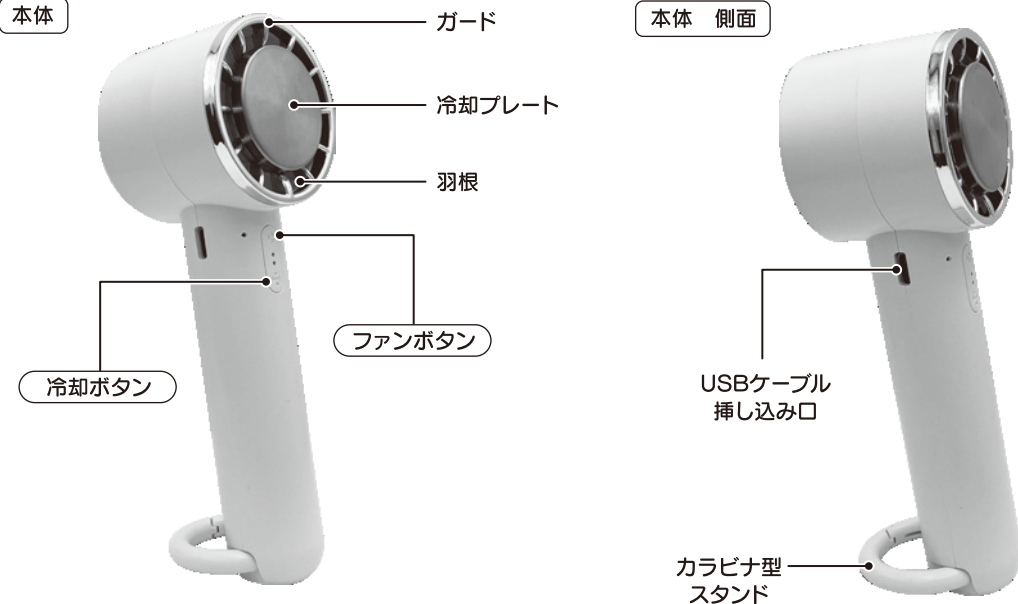

- ガードのすき間に指や物を入れたり、羽根を触らないでください。
- 髪の毛が長い方は、髪の毛が巻き込まれないよう、ご注意ください。
- 首元にストールやひもなど、本製品に絡まるものを身につけたまま使用しないでください。
- 本製品が落下または強い衝撃を受けた後は、使用しないでください。内蔵充電池が発火する恐れがあります。
- ご使用中に痛みや不調を感じた時、使用後に肌に異常を感じた時は、ただちに使用を中止してください。

※下記に該当する方は、本製品を使用しないでください。

- 金属アレルギーの方（冷却プレートに金属を使用しています）
- 肌の弱い方
- 糖尿病などの血行に障害のある方
- 皮膚知覚障害の方
- アレルギー体質の方
- 意思表示のできない方
- 医療機関で治療中の方
- 体調の悪い方
- 小さなお子さま

セット内容・各部名称

充電方法

- ① 本体の電源をOFFにし、USBケーブルで本体とパソコンなどを接続し充電します。
充電中は充電ランプが赤色に点灯します。

製品仕様

サイズ	約W5×D5×H16cm(スタンド使用時)
重量	約135g(本体)
主材質	ABS・アルミ・PP・シリコン
電源	USB充電(DC5V/1A)
消費電力	3W~5W
内蔵電池	リチウムイオン電池 3.7V/1200mAh
充電時間	約2時間
連続使用可能時間	[ファンのみ] 弱:約5時間、中:約4時間、強:約2.5時間 [ファン+冷却プレート] 弱:約1時間、中:約50分、強:約40分