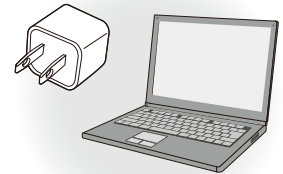

※下記に該当する方は、本製品を使用しないでください。

- 金属アレルギーの方（冷却プレートに金属を使用しています）
- 肌の弱い方
- 糖尿病などの血行に障害のある方
- 皮膚知覚障害の方
- アレルギー体質の方
- 意思表示のできない方
- 医療機関で治療中の方
- 体調の悪い方
- 小さなお子さま

セット内容・各部名称

充電方法

- ① 本体の電源をOFFにし、USBケーブルで本体とパソコンなどを接続し充電します。
充電中は充電ランプが赤色に点灯します。

充電ランプ
USBケーブル挿し込み口

パソコンのUSBポートまたはDC5V/1A出力の変換アダプター

- 充電中…… ランプが **赤色に点灯**
- 充電完了… ランプが **緑色に消灯**

本体を充電中は電源をOFFにしてください。

※思わぬ事故の原因になりますので、充電中は本体の電源をONにしないでください。充電後は必ずUSBケーブルを本体から抜いてください。

- 本製品の規格以上のUSB変換ACアダプターなどを使用しないでください。発熱・発火・故障などの原因となります。
- 付属のUSBケーブル以外は使用しないでください。また本製品以外のものに使用しないでください。
- USBケーブルを抜き挿しする際は、必ずコネクタ部分を持って行ってください。
- USBコネクタは、濡れた手で抜き挿ししないでください。
- USBケーブル挿し込み口に、絶対に水が入らないようにしてください。故障や感電の原因となります。
- 充電中は絶対に本製品の電源をONにしないでください。
- 充電が始まらない場合は、USBケーブルを挿し直してください。
- パソコンで充電する場合、パソコンが起動中は充電を開始しないでください。
- 本製品をパソコンから充電する際、ごく稀にパソコンが誤作動を起こすことがあります。その場合は充電を中止してください。