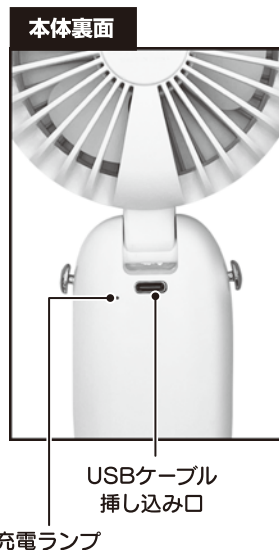

パソコンのUSBポートまたはDC5V/1A出力の変換アダプター

- ●充電中…… ランプが **赤色に点灯**
- ●充電完了… ランプが **青色に点灯**

本体を充電中は電源をOFFにしてください。

※思わぬ事故の原因になりますので、充電中は電源をONにしないでください。充電後は必ずUSBケーブルを本体から取り外してください。

- ●本製品の規格以上のUSB変換ACアダプターなどを使用しないでください。発熱・発火・故障などの原因となります。
- ●USBケーブルを抜き挿しする際は、必ずコネクタ部分を持って行ってください。
- ●USBコネクタは、濡れた手で抜き挿ししないでください。
- ●USBケーブル挿し込み口に、絶対に水が入らないようにしてください。故障や感電の原因となります。
- ●充電中は絶対に本製品の電源を入れないでください。
- ●充電が始まらない場合は、USBケーブルを挿し直してください。
- ●パソコンで充電する場合、パソコンが起動中は充電を開始しないでください。
- ●本製品をパソコンから充電する際、ごく稀にパソコンが誤作動を起こすことがあります。その場合は充電を中止してください。

- ② 充電ランプの色が青色に切り替わったら充電完了です。USBケーブルを抜いて充電を終了してください。
  過充電は故障や電池の寿命を縮める原因となります。充電が完了次第、すみやかにUSBケーブルを抜いてください。

- ●充電時間はあくまで目安です。使用環境により異なります。
- ●本製品を初めて使用する、または長期間使用しなかった場合は、充電電池の電極の活性が低下し、十分に性能を発揮できず動作時間が短くなる場合があります。その際は、再度充電してください。充電と使用を繰り返すと電極の活性が戻り本来の性能に近づきます。
- ●充電時間や使用時間が極端に変化した場合は内蔵電池の寿命です。(本製品の充電電池は交換できません。)