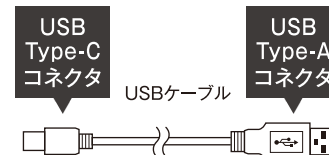

パソコンのUSBポートまたはDC5V/1A出力の変換アダプター