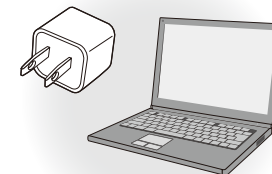

- ●充電中…… ランプが **赤色に点灯**
- ●充電完了… ランプが **青色に点灯**

本体を充電中は電源をOFFにしてください。

※思わぬ事故の原因になりますので、充電中は電源をONにしないでください。充電後は必ずUSBケーブルを本体から取り外してください。

- ●本製品の規格以上のUSB変換ACアダプターなどを使用しないでください。発熱・発火・故障などの原因となります。
- ●USBケーブルを抜き挿しする際は、必ずコネクタ部分を持って行ってください。
- ●USBコネクタは、濡れた手で抜き挿ししないでください。
- ●USBケーブル挿し込み口に、絶対に水が入らないようにしてください。故障や感電の原因となります。
- ●充電中は絶対に本製品の電源を入れないでください。
- ●充電が始まらない場合は、USBケーブルを挿し直してください。
- ●パソコンで充電する場合、パソコンが起動中は充電を開始しないでください。
- ●本製品をパソコンから充電する際、ごく稀にパソコンが誤作動を起こすことがあります。その場合は充電を中止してください。

- ② 充電ランプの色が青色に切り替わったら充電完了です。USBケーブルを抜いて充電を終了してください。
  過充電は故障や電池の寿命を縮める原因となります。充電が完了次第、すみやかにUSBケーブルを抜いてください。

- ●充電時間はあくまで目安です。使用環境により異なります。
- ●本製品を初めて使用する、または長期間使用しなかった場合は、充電電池の電極の活性が低下し、十分に性能を発揮できず動作時間が短くなる場合があります。その際は、再度充電してください。充電と使用を繰り返すと電極の活性が戻り本来の性能に近づきます。
- ●充電時間や使用時間が極端に変化した場合は内蔵電池の寿命です。(本製品の充電電池は交換できません。)