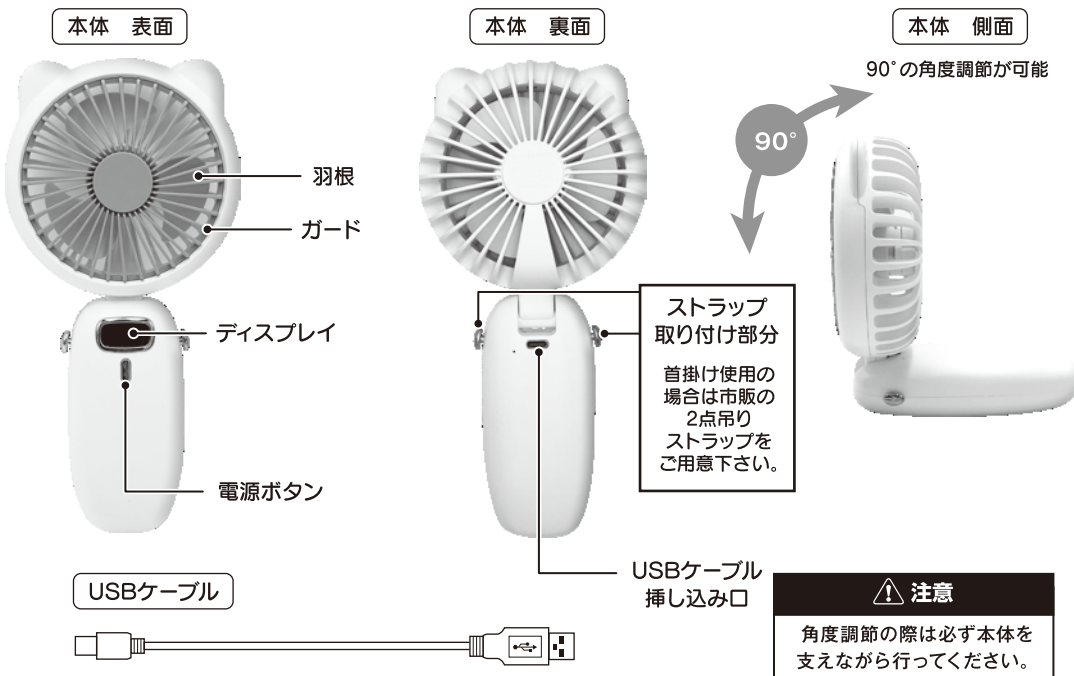

セット内容・各部名称

製品仕様			
サイズ	約W10×D4×H20cm	消費電力	1.5~2.5W
重量	約140g(本体)	内蔵電池	リチウムイオン電池/2000mAh
主材質	ABS・PP・PVC	充電時間	約5時間
電源	USB充電(DC5V/1A)	使用可能時間	約3~4時間

※充電時間・使用可能時間はあくまで目安です。使用環境により異なります。

※写真はイメージです。実際の商品と写真は多少異なる場合がございます。
※品質向上や生産時期により、商品の仕様が変更される場合がございます。あらかじめご了承ください。