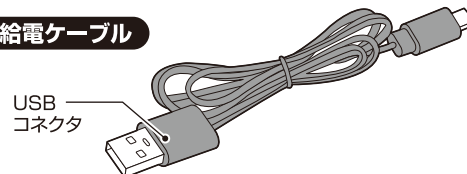

△ ご注意ください

▼ 取り付け可能な送風口 ▼

送風口の形状によっては取り付けができない場合がございます。
お使いの送風口の形状をご確認ください。

△ 取り付け不可

セット内容 / 各部名称

《セット内容》

- 本体 ……………1個
 - 給電ケーブル ……………1本
 - 取扱説明書 ……………1枚
- ※カーチャージャー等の変換アダプターは付属しておりません。別途市販のものをご用意ください。

※写真はイメージです。実際の商品と写真は多少異なる場合がございます。
※品質向上や生産時期により、商品の仕様が変更される場合がございます。
あらかじめご了承ください。

給電ケーブル

製品仕様

サイズ	約φ9×D7.5cm
重量	約70g
電源	USB給電 DC5V/1A
消費電力	5W(最大)
主材質	ABS、PVC、PP
風量切り替え	3段階(弱・中・強)

取り付け方

クリップを送風口に真っ直ぐ挿し込んでください。

※送風口の形状によって、挿し込む際に固く感じる場合があります。
※本製品が落下しないように確実に取り付けてください。

使用方法

1 本体裏側の給電ケーブル挿込口に給電ケーブルを挿し込み、電源元に接続して給電します。