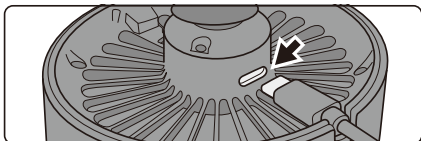

給電ケーブル

製品仕様

サイズ	約φ9×D7.5cm
重量	約70g
電源	USB給電 DC5V/1A
消費電力	5W(最大)
主材質	ABS、PVC、PP
風量切り替え	3段階(弱・中・強)

取り付け方

クリップを送風口に真っ直ぐ挿し込んでください。

※送風口の形状によって、挿し込む際に固く感じる場合があります。
※本製品が落下しないように確実に取り付けてください。

使用方法

1 本体裏側の給電ケーブル挿込口に給電ケーブルを挿し込み、電源元に接続して給電します。