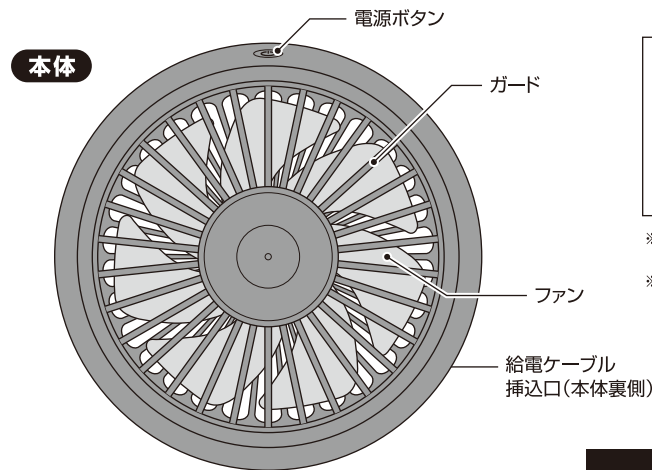

△ ご注意ください

▼ 取り付け可能な送風口 ▼

送風口の形状によっては取り付けができない場合がございます。
お使いの送風口の形状をご確認ください。

△ 取り付け不可

セット内容 / 各部名称

《セット内容》

- 本体 ……………1個
 - 給電ケーブル ……………1本
 - 取扱説明書 ……………1枚
- ※カーチャージャー等の変換アダプターは付属しておりません。別途市販のものをご用意ください。

※写真はイメージです。実際の商品と写真は多少異なる場合がございます。
※品質向上や生産時期により、商品の仕様が変更される場合がございます。
あらかじめご了承ください。

給電ケーブル

製品仕様

サイズ	約φ9×D7.5cm
重量	約70g
電源	USB給電 DC5V/1A
消費電力	5W(最大)
主材質	ABS、PVC、PP
風量切り替え	3段階(弱・中・強)

取り付け方

クリップを送風口に真っ直ぐ挿し込んでください。

※送風口の形状によって、挿し込む際に固く感じる場合があります。
※本製品が落下しないように確実に取り付けてください。

使用方法

1 本体裏側の給電ケーブル挿込口に給電ケーブルを挿し込み、電源元に接続して給電します。