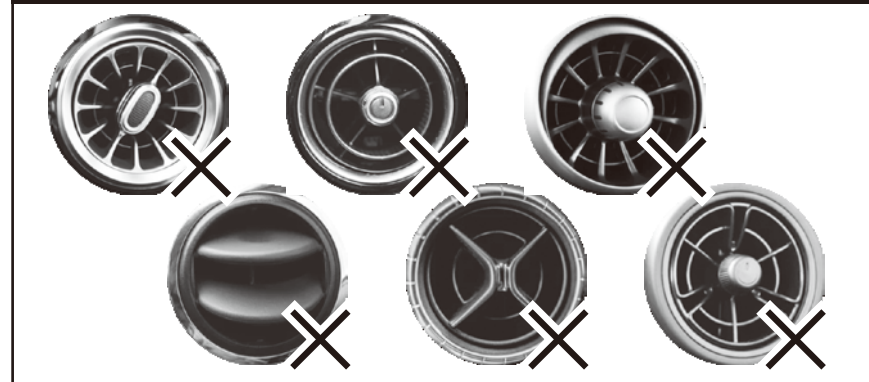

△ 給電ケーブルは正しくお使いください

●付属の給電ケーブル以外は使用しないでください。●電源が入っている状態で給電ケーブルを抜かないでください。●感電・ショート・発火の原因となりますので、次のことにご注意ください。①給電ケーブル挿込口に、絶対に水が入らないようにしてください。②濡れた手で給電ケーブルや給電ケーブル挿込口を触らないでください。また、USBコネクタを抜き挿ししないでください。③給電ケーブル接続部分に金属製クリップやヘアピンなどの異物を接触させないでください。④給電ケーブルを抜き挿しするときは、コードを持たずに必ずコネクタ部分を持ってください。●給電ケーブルを傷つけたり、無理に曲げたり、引っ張らないでください。●給電ケーブルを束ねたまま使用したり、加工したり、上に物をのせないでください。●給電ケーブルのホコリなどは定期的に乾いた布で拭き取ってください。●使用しない場合は、電源元から給電ケーブルを抜いてください。

△ ご注意ください

▼ 取り付け可能な送風口 ▼

送風口の形状によっては取り付けができない場合がございます。
お使いの送風口の形状をご確認ください。

△ 取り付け不可

セット内容 / 各部名称

《セット内容》

- 本体 ……………1個
 - 給電ケーブル ……………1本
 - 取扱説明書 ……………1枚
- ※カーチャージャー等の変換アダプターは付属しておりません。別途市販のものをご用意ください。

※写真はイメージです。実際の商品と写真は多少異なる場合がございます。
※品質向上や生産時期により、商品の仕様が変更される場合がございます。
あらかじめご了承ください。

給電ケーブル

製品仕様

サイズ	約φ9×D7.5cm
重量	約70g
電源	USB給電 DC5V/1A
消費電力	5W(最大)
主材質	ABS、PVC、PP
風量切り替え	3段階(弱・中・強)

取り付け方

クリップを送風口に真っ直ぐ挿し込んでください。

※送風口の形状によって、挿し込む際に固く感じる場合があります。
※本製品が落下しないように確実に取り付けてください。

使用方法

1 本体裏側の給電ケーブル挿込口に給電ケーブルを挿し込み、電源元に接続して給電します。