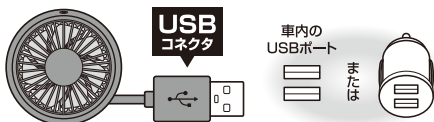

給電ケーブル

製品仕様

サイズ	約φ9×D7.5cm
重量	約70g
電源	USB給電 DC5V/1A
消費電力	5W(最大)
主材質	ABS、PVC、PP
風量切り替え	3段階(弱・中・強)

取り付け方

クリップを送風口に真っ直ぐ挿し込んでください。

※送風口の形状によって、挿し込む際に固く感じる場合があります。
※本製品が落下しないように確実に取り付けてください。

使用方法

1 本体裏側の給電ケーブル挿込口に給電ケーブルを挿し込み、電源元に接続して給電します。