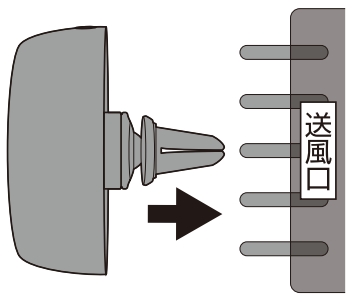

△ ご注意ください

▼ 取り付け可能な送風口 ▼

送風口の形状によっては取り付けができない場合がございます。
お使いの送風口の形状をご確認ください。

△ 取り付け不可

セット内容 / 各部名称

《セット内容》

- 本体 ……………1個
 - 給電ケーブル ……………1本
 - 取扱説明書 ……………1枚
- ※カーチャージャー等の変換アダプターは付属しておりません。別途市販のものをご用意ください。

※写真はイメージです。実際の商品と写真は多少異なる場合がございます。
※品質向上や生産時期により、商品の仕様が変更される場合がございます。
あらかじめご了承ください。

給電ケーブル

製品仕様

サイズ	約φ9×D7.5cm
重量	約70g
電源	USB給電 DC5V/1A
消費電力	5W(最大)
主材質	ABS、PVC、PP
風量切り替え	3段階(弱・中・強)

取り付け方

クリップを送風口に真っ直ぐ挿し込んでください。

※送風口の形状によって、挿し込む際に固く感じる場合があります。
※本製品が落下しないように確実に取り付けてください。

使用方法

1 本体裏側の給電ケーブル挿込口に給電ケーブルを挿し込み、電源元に接続して給電します。