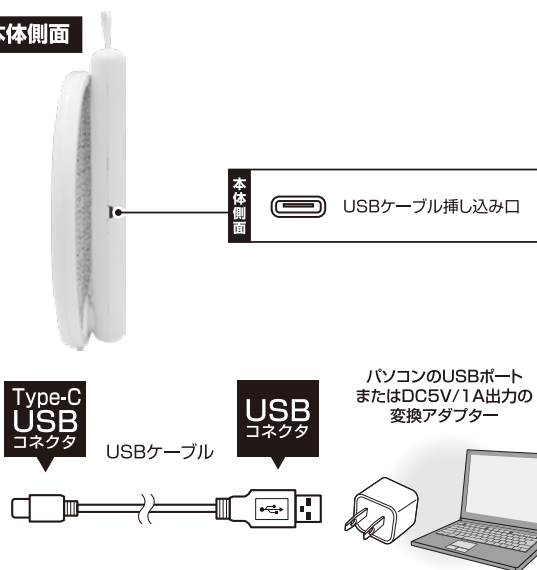

このたびは、本製品をお買い上げいただきまして誠にありがとうございます。
本製品をより安全にご利用いただくため、ご使用前にこの取扱説明書を
必ずお読みください。また、お読みいただいた後も大切に保管してください。

本製品の使用によって生じた事故や直接、
間接の損害について弊社はその責任を負わない
ものとします。あらかじめご了承ください。

充電方法

注意

電源スイッチは必ずOFFにして充電してください。

電源スイッチがONの状態では充電しないでください。
電流が流れるので危険です。

必ずご確認ください

本製品を充電する際は必ず、パソコンの
USBか、DC5V/1Aの
変換アダプターを使用してください。

※本製品に変換アダプターは付属しておりません。
別途市販のものをご用意ください。

- ① 本体の電源スイッチをOFFにし、付属のUSBケーブルを本体とパソコンなどに接続し充電します。
  充電中は充電ランプが点灯します。
- ② 約2～3時間で充電が完了します。充電が完了次第、すみやかにUSBケーブルを抜いてください。
  ※充電完了後もランプは点灯した状態です。

本体側面

充電時間

約2～3時間 ※当社調べ

※初回の充電は上記の時間より
約1～2時間長くなる場合があります。
※充電時間はあくまで目安です。
使用環境によって異なります。

- ●本製品の規格以上のUSB変換ACアダプターなどを使用しないでください。発熱・発火・故障などの原因となります。
- ●USBケーブルを抜き挿しする際は、必ずコネクタ部分を持って行ってください。●USBコネクタは、濡れた手で抜き挿ししないでください。●USBケーブル挿し込み口に、絶対に水が入らないようにしてください。故障や感電の原因となります。●充電中は絶対に本製品の電源を入れないでください。●充電が始まらない場合は、USBケーブルを挿し直してください。●パソコンで充電する場合、パソコンが起動中は充電を開始しないでください。
- ●本製品をパソコンから充電する際、ごく稀にパソコンが誤作動を起こすことがあります。その場合は充電を中止してください。
- ●充電時間はあくまで目安です。使用環境により異なります。
- ●本製品を初めて使用する、または長期間使用しなかった場合は、充電電池の電極の活性が低下し、十分に性能を発揮できず動作時間が短くなる場合があります。その際は、再度充電してください。充電と使用を繰り返すと電極の活性が戻り本来の性能に近づきます。●充電時間や使用時間が極端に変化した場合は内蔵電池の寿命です。(本製品の内蔵電池は交換できません。)

お手入れ方法

電源スイッチは必ずOFFにしてください。

注意

ご使用直後は絶対に電線部分に触れないでください。
電源がOFFの状態でも電気を帯びている可能性があります。

- ① 本体の電源スイッチをOFFにします。
- ② 絶縁ドライバーの先端で電線部分に触れて放電します。
- ③ 電線に虫の死がいやホコリが付着している場合は、ブラシ等で取り除いてください。
- ④ 電線以外の部分が汚れた場合は乾いた布などで、汚れを拭き取ってください。

※シンナー・ベンジンなどの揮発性有機溶剤やみがき粉などは使用しないでください。

【保証書】

この度はお買い上げいただき有り難うございます。

保証書は、必ず「販売店名」「購入日」などをご確認いただき内容をよくお読みの後、大切に保管してください。保証書は再発行致しませんのでご注意ください。

部品不足、異常や故障が生じたとき、正常な使用状態において製造上の不備による欠陥や損傷が発生した場合は本商品の無償交換対応をいたします。
ご購入後、すぐに商品を開梱していただき商品に不備がないかご確認ください。但し、次の場合は保証期間中であっても対応いたしかねますので、ご注意ください。

※内容により返送用の送料や一部部品代等をご負担いただく場合がございます。

1. 火事や地震、落雷などの天災・自然災害により生じた故障や損傷。
2. 誤った取扱いにより生じた故障や損傷。
3. 本商品の素材の経年による劣化や使用中に生じたキズなど外観上の変化。
4. お客様による修理や改造による故障や損傷。
5. 一般家庭用以外に使用された場合の故障や損傷。
6. 保証書を紛失された場合、又は保証書及び購入レシートをご提示いただけない場合。
7. ご購入日・販売店名が確認できない場合。
8. 未使用品であっても、フリーマーケット・リサイクル・個人売買および譲渡のできる、インターネットや店舗で入手された場合。
9. 消耗品や正常な部品の交換対応。
10. 未使用であっても保証期間が過ぎている場合。

発売元・株式会社アクセル 〒541-0058 大阪市中央区南久宝寺町2-5-1

0120-412-917 【お問い合わせ】
月～金(祝日除く) 10:00～17:00

商 品 名	電撃殺虫ラケット スマッシュ ショック (品番:AXL-651)
購 入 日	年 月 日
保 証 期 間	お買い求め日より6ヶ月
氏 名	
住 所	〒
電 話 番 号	
販売店名・取り扱い店名/印(またはレシート貼り付け) ▲ 店舗印またはレシートの貼り付けが無い場合、対応出来ません。	
印	

※購入日に関わらず、販売が終了し対応商品がご用意できない場合、同等商品または別の商品にてご対応させて頂く場合がございます。予めご了承ください。

製 品 仕 様	サ イ ズ	約W23×D4.5×H47cm(本体)
	重 量	約225g(本体)
	電 源	DC5V/1A(USB充電)
	消 費 電 力	5W
	充 電 時 間	約2～3時間
	連続使用可能時間	約1時間 ※ON2時
	主 材 質	PP・PS・鉄・アルミニウム
セ ッ ト 内 容	本体、USBケーブル	

※充電時間・連続使用可能時間は当社調べです。
周囲の環境や使用頻度等により異なります。