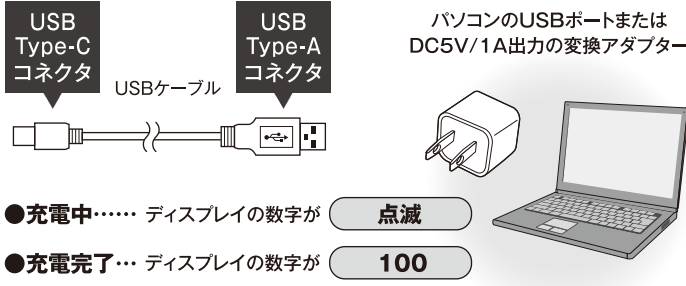

本体表面

ディスプレイ

本体裏面

USBケーブル挿し込み口

- 充電中…… ディスプレイの数字が **点滅**
- 充電完了… ディスプレイの数字が **100**

本体を充電中は電源をOFFにしてください。

※思わぬ事故の原因になりますので、充電中は電源をONにしないでください。充電後は必ずUSBケーブルを本体から取り外してください。

- 本製品の規格以上のUSB変換ACアダプターなどを使用しないでください。発熱・発火・故障などの原因となります。
- USBケーブルを抜き挿しする際は、必ずコネクタ部分を持って行ってください。
- USBコネクタは、濡れた手で抜き挿ししないでください。
- USBケーブル挿し込み口に、絶対に水が入らないようにしてください。故障や感電の原因となります。
- 充電中は絶対に本製品の電源を入れないでください。
- 充電が始まらない場合は、USBケーブルを挿し直してください。
- パソコンで充電する場合、パソコンが起動中は充電を開始しないでください。
- 本製品をパソコンから充電する際、ごく稀にパソコンが誤作動を起こすことがあります。その場合は充電を中止してください。