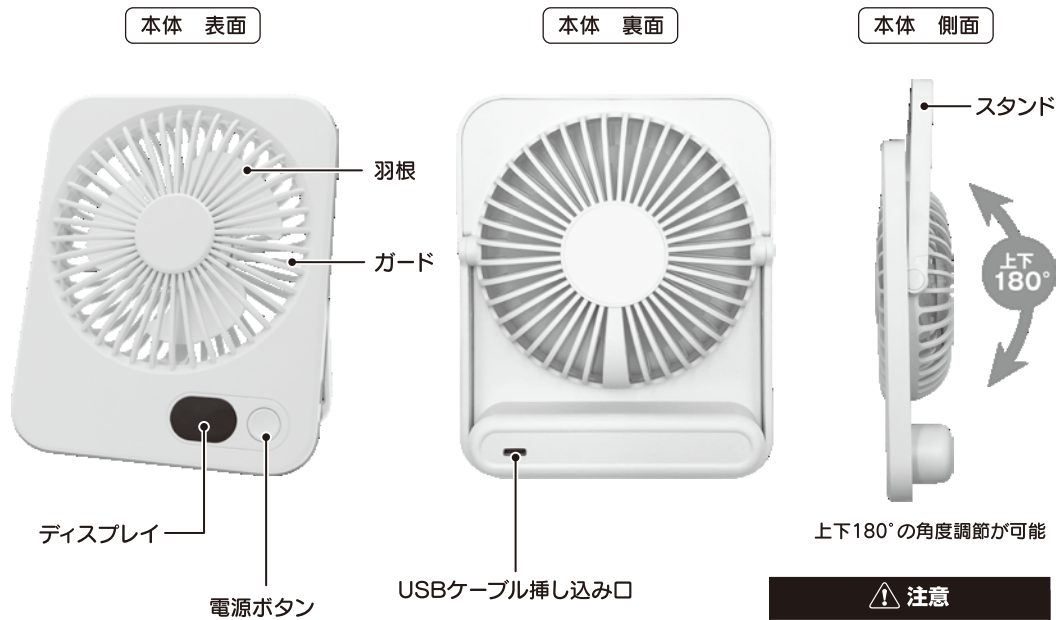

セット内容・各部名称

⚠️ 注意
角度調節の際は必ず本体を支えながら行ってください。

※吊り下げ用のフックは付属しません。
※写真はイメージです。実際の商品と写真は多少異なる場合がございます。
※品質向上や生産時期により、商品の仕様が変更される場合がございます。あらかじめご了承ください。

充電方法

① 本体の電源をOFFにし、USBケーブルで本体とパソコンなどを接続し充電します。
充電中はディスプレイの数字が点滅します。数字が“100”になったら充電完了です。

ご使用方法

電源ボタンを押すごとに、風量が切り替わります。

製品仕様	
サイズ	約W13.5×D3.5×H16.5cm
重量	約190g(本体)
主材質	ABS
電源	USB充電(DC5V/0.5A)
消費電力	5W
内蔵電池	リチウムイオン電池/1200mAh
充電時間	約3~4時間
モード	レベル1~5(モード5はリズム運転)
使用可能時間	約1.5~5時間

※充電時間・使用可能時間はあくまで目安です。使用環境により異なります。