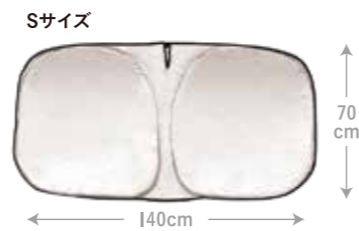

V字スリット入り 折りたたみ傘タイプ

クイック カーサンシェード

QUICK
CAR
SUNSHADE

S 小型乗用車や
コンパクトカーに

L 普通乗用車や
SUV・ミニバンに

簡単設置
直射日光による
車内の温度上昇を防ぐ!!

傘のように
パッと
開くだけ!!

遮光率99% 遮熱
UVカット99.9% UPF50+

ルームミラーやドライブレコーダーに干渉しないタイプ

※対応車種は参考です。
※ドライブレコーダー取り付け箇所により、
V字スリット内に入らない場合があります。
あらかじめご了承ください。

レーザー調
収納カバー
付属

V字スリット入り

QRコードを読み取れない場合は下記の
URLを直接打ち込んでください。
<https://youtu.be/c-anDRS8Cjc>

クイック カーサンシェード

入り数: 48コ(インナー24コ)
パッケージサイズ: W7×D7×H32cm

V字スリット入り ワンタッチ展開タイプ

One-touch Car Sunshade

ワンタッチ カーサンシェード

便利な収納袋付き

簡単設置
直射日光による
車内の温度上昇を防ぐ!!

サイズ ラインアップ

S 軽自動車や
コンパクトカーに

L 普通乗用車や
SUV・ミニバンに

スライド調整機能で
幅広い車種に対応!!

遮光率99% 遮熱

UVカット99.9% UPF50+

必要な時にパッと広げて
簡単にサッと収納できる!!

コンパクトに折りたたんで、ドアポケット等にスッキリ
収納。

サンバイザーでかんたん固定。吸盤・接着跡が付か
ないタイプ。

V字スリット仕様で、ドライブレコーダーやルームミラー
に干渉せず設置可能。

専用収納袋
付属

V字スリット入り

※対応車種は参考です。
※ドライブレコーダー取り付け箇所により、
V字スリット内に入らない場合が
あります。あらかじめご了承ください。

ワンタッチ カーサンシェード

入り数: 48コ(インナー24コ)
パッケージサイズ: W30×D5.5×H32cm

※商品名・本体デザイン・色味は変更する場合が
ございます。あらかじめご了承ください。