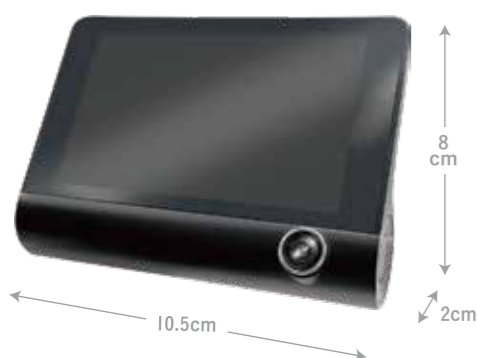

★ AXCEL

3カメラ **前方** **後方** **車内** ドライブレコーダー

音声録音

ループ録画

再生モード

HD
1080P

前方、後方車の
ナンバープレートも
鮮明に記録できる

AXL-669
3カメラドライブレコーダー

入り数:24コ(インナー12コ)
パッケージサイズ: W20xD11xH8cm

※商品名・本体デザイン・色味は変更する場合がございます。あらかじめご了承ください。

IN-VEHICLE LED LIGHT

車載LEDライト イルミクス ILLUMIX

USB
ポート
に挿し込む
だけ

USBポートに挿し込むだけ
気分に合わせてカラーを切り替え

横向き照射

縦向き照射