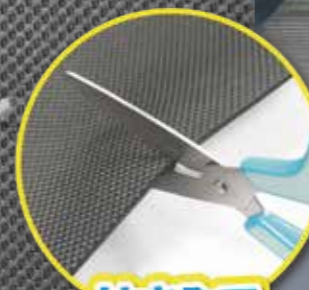

4 580399 758813

水滴や汚れから
愛車を守る!

Floor Cut mat

フロア
カットマット
マットサイズ
約100×120cm

アウトドア・スポーツ・ペットなど、シートが汚れるシーンにぴったり!

多用途

お掃除簡単

はさみで
簡単カット!!

防水・防汚

マットを敷くだけ
汚れたまま車へGO!!

アウトドア・スポーツペットなど、シートが汚れるシーンに!

ペットを
乗せる
場所に

部活などの
泥汚れに

買い物や
レジャーに

120cm

100cm