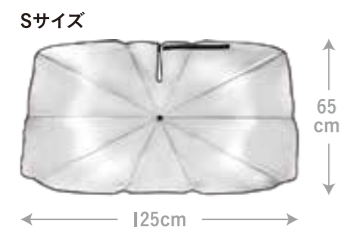

※対応車種は参考です。
※ドライブレコーダー取り付け箇所により、
V字スリット内に入らない場合があります。
あらかじめご了承ください。

レーザー調
収納カバー
付属