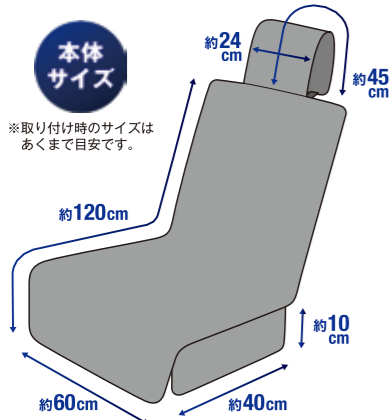

大容量!
48リットル

荷物の多い外出に最適!

必要な
時に
サツと
開いて大活躍!

コンパクトに
たためる!

サイド
ポケット
付き!

便利な
仕切り付き!

様々な物を
ラクラク
仕分け!

AXL-583
車用ストレージボックス

入り数:36コ(インナー18コ)
パッケージサイズ:W37.5×H25.5cm

4 580399 757366

車用 防水・防汚シートカバー

前席用
1枚入
シングル
フリーサイズ

防水・防汚

取り付けかんたん
幅広い車種に対応
汚れても手洗いOK

濡れたまま、汚れたままシートを汚さず座れる

マリンスポーツに

釣りやキャンプに

部活動のあとに

ペットのお出掛けに

生地裏面
防水加工

側面もしっかりガード
サイドフラップ付き

スポーツやアウトドアなど さまざまなシーンにピッタリ

AXL-725
車用 防水・防汚シートカバー

入り数: 36コ(インナー18コ)
パッケージサイズ: W17×D3.5×H27cm

4 580399 758813

水滴や汚れから
愛車を守る!

Floor Cut mat

フロア
カットマット
マットサイズ
約100×120cm

アウトドア・スポーツ・ペットなど、シートが汚れるシーンにぴったり!

多用途

お掃除簡単

はさみで
簡単カット!!