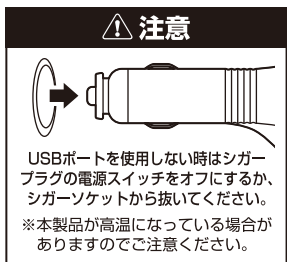

⚠ 注意
**DC12Vの
国産車専用**
輸入車には対応しておりません。
また国産車であってもシガーソケットと形状が適合しない場合があります。

【保証書】

この度はお買い上げいただき有り難うございます。

保証書は、必ず「販売店名」「購入日」などをご確認いただき内容をよくお読みの後、大切に保管してください。保証書は再発行致しませんのでご注意ください。

部品不足、異常や故障が生じたとき、正常な使用状態において製造上の不備による欠陥や損傷が発生した場合は本商品の無償交換対応をいたします。
ご購入後、すぐに商品を開梱していただき商品に不備がないかご確認ください。但し、次の場合は保証期間中であっても対応いたしかねますので、ご注意ください。

※内容により返送用の送料や一部部品代等をご負担いただく場合がございます。

1. 火事や地震、落雷などの天災・自然災害により生じた故障や損傷。
2. 誤った取扱いにより生じた故障や損傷。
3. 本商品の素材の経年による劣化や使用中に生じたキズなど外観上の変化。
4. お客様による修理や改造による故障や損傷。
5. 一般家庭用以外に使用された場合の故障や損傷。
6. 保証書を紛失された場合、又は保証書及び購入レシートをご提示いただけない場合。
7. ご購入日・販売店名が確認できない場合。
8. 未使用品であっても、フリーマーケット・リサイクル・個人売買および譲渡のできる、インターネットや店舗で入手された場合。
9. 消耗品や正常な部品の交換対応。
10. 未使用であっても保証期間が過ぎている場合。

発売元:株式会社アクセル 〒541-0058 大阪市中央区南久宝寺町2-5-1

0120-412-917 【お問い合わせ】
月～金(祝日除く) 10:00～17:00

商品名	USB2ポート付き シートサイドポケット (品番:AXL-679)
購入日	年 月 日
保証期間	お買い求め日より6ヶ月
氏名	
住所	〒
電話番号	
販売店名・取り扱い店名/印(またはレシート貼り付け) ⚠ 店舗印またはレシートの貼り付けが無い場合、対応出来ません。	
印	

※購入日に関わらず、販売が終了し対応商品をご用意できない場合、同等商品または別の商品にてご対応させて頂く場合がございます。予めご了承ください。

お問い合わせ先

発売元:株式会社アクセル

0120-412-917

〒541-0058 大阪市中央区南久宝寺町2-5-1

【お問い合わせ】月～金(祝日除く)10:00～17:00