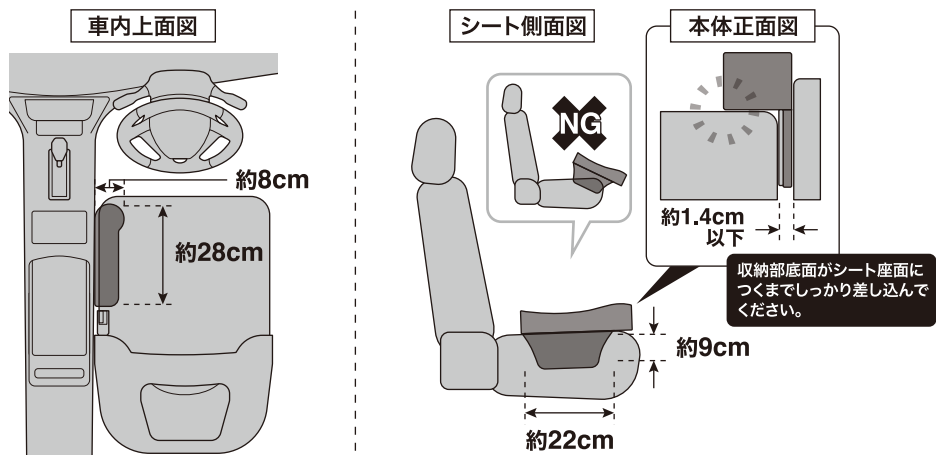

製品仕様

サイズ: 約W28×D8×H16cm
ケーブル長: 約125cm
重量: 約325g(総重量)
主材質: ABS・PVC・EVA
入力: DC12V シガーソケット
出力: DC5V/2A(2ポート合計)
ポート: USB Type-A×2
対応車種: 国産車(DC12V専用)
※充電時間は接続機器により異なります。
※複数同時使用した場合、充電速度は遅くなります。
※USBポートに挿し込むケーブルは別売です。

⚠️注意

- **本製品のサイズをご確認ください。**
●本製品の取り付け・ご使用には、「取り付け・ご使用方法」に記載しているスペースが必要です。あらかじめご確認ください。●シートとコンソールのすき間が1.4cm以下のシートに取り付けられます。●適合サイズ内であってもシート形状により取り付けできない場合があります。
- **本製品はフリーサイズです。**
●シートとコンソールのすき間によってはズレたり、脱落する場合がございます。
- **本製品を取り付けたままシートを動かさないでください。**
●自動でシートが調整される車は、必ず乗降時に本製品を取り外してください。
- **本製品はDC12Vの国産車専用です。DC24V車及び輸入車には対応しておりません。**
●DC12V車以外で使用する、火災・感電・発煙・ショートなどの原因になる恐れがあります。●定められた電流・電圧でご使用ください。発熱・発火・故障などの原因となります。●延長コードやシガーソケット分配器を使用しないでください。異常過熱または発火する恐れがあります。●自動車以外での使用はしないでください。●車種や接続機器によっては充電や電源供給などができない場合があります。
- **本製品は必ずエンジンをかけた状態で使用してください。**
●エンジンを切った状態でシガーソケットから給電を行うとバッテリーが上がる恐れがありますのでおやめください。●エンジン始動時・停止時には過度の電流・電圧がかかり、本製品や接続機器が故障する恐れがあります。●必ず車のエンジンをかけてから接続してください。●本製品を使用しない場合は、シガーソケットから本製品を抜き、安定した場所に保管してください。
- **本製品は全ての環境、機器での動作を保証するものではありません。**
●OSのバージョンアップ、機器の仕様変更等により正常に動作しない場合があります。●データの送受信はできません。●本製品を使用中に発生した接続機器のデータやプログラムの消失、破損についての保証はいたしかねます。定期的にバックアップを取るなどの対策をあらかじめ行ってください。
- **本製品にUSBケーブルは付属しません。**
●USBポートをご使用の際は、必ず充電に対応したケーブルをご使用ください。対応していないケーブルを使用すると充電できない場合があります。これによる故障や損害について、弊社はその責任を負いかねます。●ご使用前にお手持ちの機器の規格をご確認ください。本製品との規格が合っていないと、充電に時間がかかる・ケーブルが熱をもつなど、不具合が発生する可能性があります。
- **本革や合成皮革のシートやカバーへ直接取り付けしないでください。**
●表革に傷や変色、色褪せなどが生じる可能性があります。
- **安全運転の妨げになる場合は使用しないでください。**
●本製品を取り付ける際は安全の為、運転操作の妨げやエアバッグ作動時、シートベルトの脱着時に影響がないように取り付けしてください。●道路交通法、その他の法規に従ってください。
- **本製品は防水仕様ではありません。**
●感電・ショート・発火の原因となりますので、USBポートに絶対に水が入らないようにしてください。また、濡れた手でUSBポートやシガープラグを触らないでください。

取り付け・ご使用方法

- ① 差込部を運転席側のシート座面とセンターコンソールの間に差し込みます。
この時、差込部はシート座面からはみ出さないようにし、収納部底面が座面につくまで差し込んでください。

- ② 本体がシートのすき間にしっかり固定されていることを確認してください。
③ エンジンをかけた後、シガープラグをシガーソケットに挿入し、電源スイッチを押してオンにします。
(※通電中はUSBポート部分が青色に点灯します。)