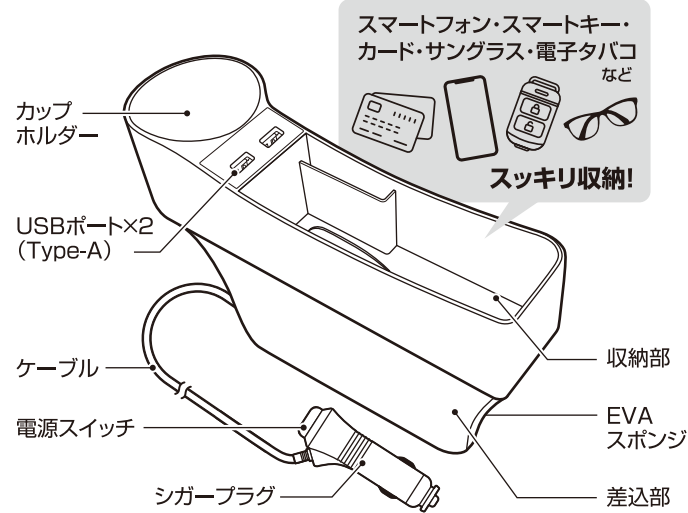

シートサイドポケット

USB2ポート付き

このたびは、本製品をお買い上げいただきまして誠にありがとうございます。
本製品をより安全にご利用いただくため、ご使用前にこの取扱説明書を必ずお読みください。また、お読みいただいた後も大切に保管してください。

本製品を使用する事により発生した事故やケガ、動作障害やデータ損失、機器の故障などの直接・間接の損害について、弊社は一切の責任を負いかねます。

各部名称・製品の特徴

製品仕様

サイズ: 約W28×D8×H16cm
ケーブル長: 約125cm
重量: 約325g(総重量)
主材質: ABS・PVC・EVA
入力: DC12V シガーソケット
出力: DC5V/2A(2ポート合計)
ポート: USB Type-A×2
対応車種: 国産車(DC12V専用)
※充電時間は接続機器により異なります。
※複数同時使用した場合、充電速度は遅くなります。
※USBポートに挿し込むケーブルは別売です。

取り付け・ご使用方法

- ① 差込部を運転席側のシート座面とセンターコンソールの間に差し込みます。
この時、差込部はシート座面からはみ出さないようにし、収納部底面が座面につくまで差し込んでください。

- ② 本体がシートのすき間にしっかり固定されていることを確認してください。
③ エンジンをかけた後、シガープラグをシガーソケットに挿入し、電源スイッチを押してオンにします。
(※通電中はUSBポート部分が青色に点灯します。)