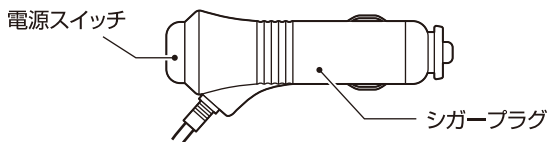

取り付け・ご使用方法

- ① 差込部を運転席側のシート座面とセンターコンソールの間に差し込みます。
この時、差込部はシート座面からはみ出さないようにし、収納部底面が座面につくまで差し込んでください。

- ② 本体がシートのすき間にしっかり固定されていることを確認してください。
③ エンジンをかけた後、シガープラグをシガーソケットに挿入し、電源スイッチを押してオンにします。
(※通電中はUSBポート部分が青色に点灯します。)