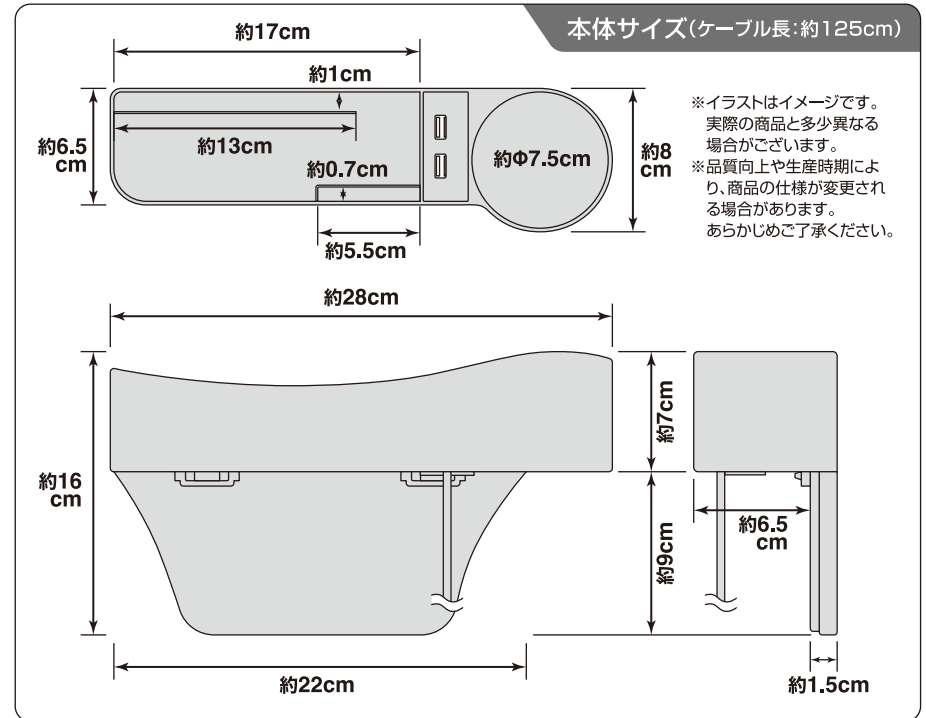

シートサイドポケット

USB2ポート付き

このたびは、本製品をお買い上げいただきまして誠にありがとうございます。
本製品をより安全にご利用いただくため、ご使用前にこの取扱説明書を必ずお読みください。また、お読みいただいた後も大切に保管してください。

本製品を使用する事により発生した事故やケガ、動作障害やデータ損失、機器の故障などの直接・間接の損害について、弊社は一切の責任を負いかねます。

各部名称・製品の特徴

製品仕様

サイズ: 約W28×D8×H16cm
ケーブル長: 約125cm
重量: 約325g(総重量)
主材質: ABS・PVC・EVA
入力: DC12V シガーソケット
出力: DC5V/2A(2ポート合計)
ポート: USB Type-A×2
対応車種: 国産車(DC12V専用)
※充電時間は接続機器により異なります。
※複数同時使用した場合、充電速度は遅くなります。
※USBポートに挿し込むケーブルは別売です。

⚠️注意