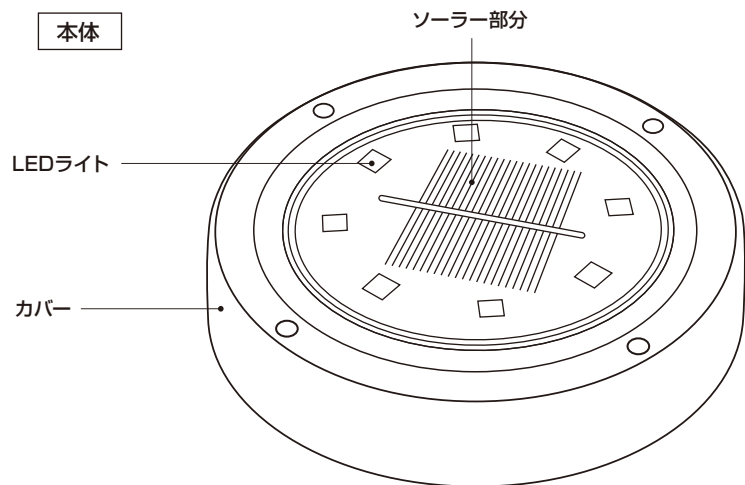

埋め込みソーラーライト

Embed solar Light

このたびは、本製品をお買い上げいただきまして誠にありがとうございます。
本製品をより安全にご利用いただくため、ご使用前にこの取扱説明書を必ずお読みください。
また、お読みいただいた後も大切に保管してください。

各部名称

電源スイッチ切り替え方法

電源スイッチは
本体の裏面にあります。

電源スイッチ
ON ↔ OFF
スライドする

ご使用方法

組み立て方・設置方法

【完成図】

※設置する際は、指や手を傷つけないよう軍手を着用して作業してください。

本製品は【挿し込み型】・【貼付け型】・【置き型】の3wayでご使用いただけます。
杭を使用せずに、両面テープで貼り付けたり、本体のみを地面に置いて
ご使用いただくことも可能です。

【挿し込み型】で使用する場合

- ①杭Aと杭Bを組み立て、本体裏面の挿し込み穴に挿し込みます。
- ②電源スイッチをONにします。
- ③設置する地面を軽くほぐし、組み立てた本製品をしっかりと深く挿し込んでください。

⚠ 注意

※必ず下地のしっかりした場所、水はけのよい場所に設置してください。
※本体上部には土などがつかからないようにしてください。
※設置箇所に水が溜まっていないか定期的に確認してください。

【貼付け型】で使用する場合

- ①本体裏面に両面テープを貼り付けます。
- ②電源スイッチをONにし、地面などに設置します。

⚠ 注意

取り付けた本体が落下した際の、
・本体の破損、物損、本体を落とした時の怪我
・取り付け箇所の損傷、破損、取り付け時の怪我
について弊社は一切の責任を負わないものとします。取り付け後はしっかりと設置されているか、必ず定期的に確認をしてください。

《製品仕様》

サイズ	約Φ10×H14cm(組み立て時)
重量	約80g
主材質	PP、PS、ポリシリコン
連続点灯可能時間	約6時間※
充電時間	約8時間※

※充電時間や連続点灯可能時間は当社調べです。日照時間・太陽光の強さ・使用頻度により異なります。そのため点灯時間も異なりますのでご注意ください。

お問い合わせ先

発売元:株式会社アクセル

〒541-0058 大阪市中央区南久宝寺町2-5-1

 **0120-412-917**