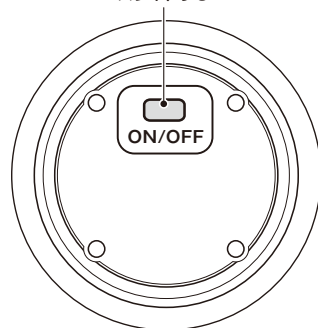

埋め込みソーラーライト

Embed solar Light

このたびは、本製品をお買い上げいただきまして誠にありがとうございます。
本製品をより安全にご利用いただくため、ご使用前にこの取扱説明書を必ずお読みください。
また、お読みいただいた後も大切に保管してください。

各部名称

電源スイッチ切り替え方法

電源スイッチは
本体の裏面にあります。

電源スイッチ
ON ↔ OFF
スライドする

ご使用方法

組み立て方・設置方法

【完成図】

※設置する際は、指や手を傷つけないよう軍手を着用して作業してください。

本製品は【挿し込み型】・【貼付け型】・【置き型】の3wayでご使用いただけます。
杭を使用せずに、両面テープで貼り付けたり、本体のみを地面に置いて
ご使用いただくことも可能です。

【挿し込み型】で使用する場合

- ①杭Aと杭Bを組み立て、本体裏面の挿し込み穴に挿し込みます。
- ②電源スイッチをONにします。
- ③設置する地面を軽くほぐし、組み立てた本製品をしっかりと深く挿し込んでください。

⚠ 注意

※必ず下地のしっかりした場所、水はけのよい場所に設置してください。
※本体上部には土などがつかからないようにしてください。
※設置箇所に水が溜まっていないか定期的に確認してください。

【貼付け型】で使用する場合

- ①本体裏面に両面テープを貼り付けます。
- ②電源スイッチをONにし、地面などに設置します。

⚠ 注意

取り付けた本体が落下した際の、
・本体の破損、物損、本体を落とした時の怪我
・取り付け箇所の損傷、破損、取り付け時の怪我
について弊社は一切の責任を負わないものとします。取り付け後はしっかりと設置されているか、必ず定期的に確認をしてください。