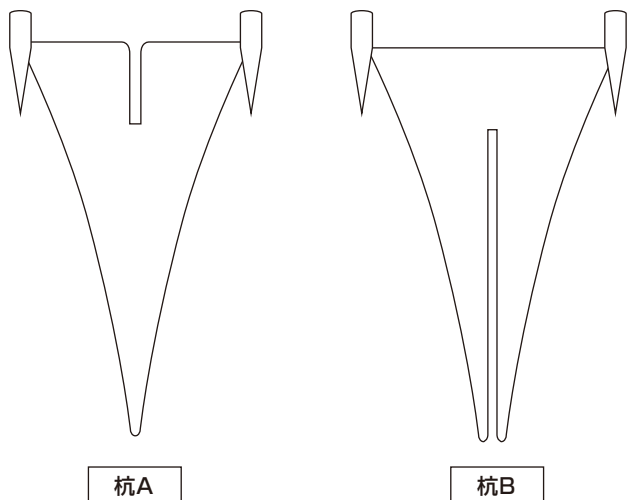

埋め込みソーラーライト

Embed solar Light

このたびは、本製品をお買い上げいただきまして誠にありがとうございます。
本製品をより安全にご利用いただくため、ご使用前にこの取扱説明書を必ずお読みください。
また、お読みいただいた後も大切に保管してください。

各部名称

電源スイッチ切り替え方法

電源スイッチは
本体の裏面にあります。

電源スイッチ
ON ↔ OFF
スライドする

ご使用方法

組み立て方・設置方法

【完成図】

※設置する際は、指や手を傷つけないよう軍手を着用して作業してください。

本製品は【挿し込み型】・【貼付け型】・【置き型】の3wayでご使用いただけます。
杭を使用せずに、両面テープで貼り付けたり、本体のみを地面に置いて
ご使用いただくことも可能です。

【挿し込み型】で使用する場合

- ①杭Aと杭Bを組み立て、本体裏面の挿し込み穴に挿し込みます。
- ②電源スイッチをONにします。
- ③設置する地面を軽くほぐし、組み立てた本製品をしっかりと深く挿し込んでください。

⚠ 注意

※必ず下地のしっかりした場所、水はけのよい場所に設置してください。
※本体上部には土などがつかからないようにしてください。
※設置箇所に水が溜まっていないか定期的に確認してください。

【貼付け型】で使用する場合

- ①本体裏面に両面テープを貼り付けます。
- ②電源スイッチをONにし、地面などに設置します。

⚠ 注意

取り付けた本体が落下した際の、
・本体の破損、物損、本体を落とした時の怪我
・取り付け箇所の損傷、破損、取り付け時の怪我
について弊社は一切の責任を負わないものとします。取り付け後はしっかりと設置されているか、必ず定期的に確認をしてください。

《製品仕様》

サイズ	約Φ10×H14cm(組み立て時)
重量	約80g
主材質	PP、PS、ポリシリコン
連続点灯可能時間	約6時間※
充電時間	約8時間※

※充電時間や連続点灯可能時間は当社調べです。日照時間・太陽光の強さ・使用頻度により異なります。そのため点灯時間も異なりますのでご注意ください。

お問い合わせ先

発売元:株式会社アクセル

〒541-0058 大阪市中央区南久宝寺町2-5-1

 **0120-412-917**