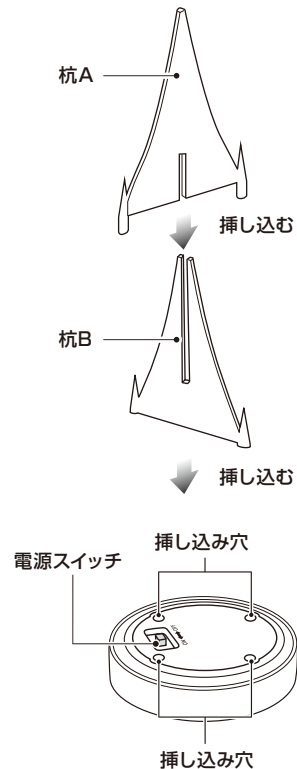

埋め込みソーラーライト

Embed solar Light

このたびは、本製品をお買い上げいただきまして誠にありがとうございます。
本製品をより安全にご利用いただくため、ご使用前にこの取扱説明書を必ずお読みください。
また、お読みいただいた後も大切に保管してください。

各部名称

電源スイッチ切り替え方法

電源スイッチは
本体の裏面にあります。

電源スイッチ
ON ↔ OFF
スライドする

ご使用方法

組み立て方・設置方法

【完成図】

※設置する際は、指や手を傷つけないよう軍手を着用して作業してください。

本製品は【挿し込み型】・【貼付け型】・【置き型】の3wayでご使用いただけます。
杭を使用せずに、両面テープで貼り付けたり、本体のみを地面に置いて
ご使用いただくことも可能です。

【挿し込み型】で使用する場合

- ①杭Aと杭Bを組み立て、本体裏面の挿し込み穴に挿し込みます。
- ②電源スイッチをONにします。
- ③設置する地面を軽くほぐし、組み立てた本製品をしっかりと深く挿し込んでください。

⚠ 注意

※必ず下地のしっかりした場所、水はけのよい場所に設置してください。
※本体上部には土などがつかからないようにしてください。
※設置箇所に水が溜まっていないか定期的に確認してください。

【貼付け型】で使用する場合

- ①本体裏面に両面テープを貼り付けます。
- ②電源スイッチをONにし、地面などに設置します。

⚠ 注意

取り付けた本体が落下した際の、
・本体の破損、物損、本体を落とした時の怪我
・取り付け箇所の損傷、破損、取り付け時の怪我
について弊社は一切の責任を負わないものとします。取り付け後はしっかりと設置されているか、必ず定期的に確認をしてください。

《製品仕様》

サイズ	約Φ10×H14cm(組み立て時)
重量	約80g
主材質	PP、PS、ポリシリコン
連続点灯可能時間	約6時間※
充電時間	約8時間※

※充電時間や連続点灯可能時間は当社調べです。日照時間・太陽光の強さ・使用頻度により異なります。そのため点灯時間も異なりますのでご注意ください。

お問い合わせ先

発売元:株式会社アクセル

〒541-0058 大阪市中央区南久宝寺町2-5-1

 **0120-412-917**