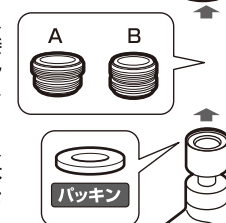

各部名称&セット内容

アタッチメントA

アタッチメントB

アタッチメントC

パッキン

※パッキンは装着済みですが、開封時に外れている場合は各接続部に装着してください。

セット内容

- 本体 1個
- アタッチメントA 1個
- アタッチメントB 1個
- アタッチメントC 1個
- パッキン 2個

ご使用方法

※シャワーの切り替えや角度調節の際は必ず接続部を持ちながら調節を行ってください。また必要以上に動かさずぎないでください。

1 シャワーの切り替え方法

散水ヘッドを持ち回してください。散水ヘッドは360°回転可能です。

2 角度の調整方法

ボールジョイントを動かす事で好みの角度に調節できます。

※必要以上に角度調節を行わないでください。ボールジョイント部分がゆるくなる場合があります。調節の際は注意してください。

取り付け方法

泡沫水栓 [JIS規格(外ネジ式)直径22mm]の蛇口に使用する場合

蛇口先端の泡沫金具を、ネジのように回して外してください。

※外した泡沫金具は無くさないようにご注意ください。

本体の接続部を蛇口に回し締めて接続してください。

しっかり接続された事を確認してから、水を流してください。

泡沫水栓 [内ネジ式・直径22、24mm]の蛇口に使用する場合

※メーカーにより取り付けできない場合があります。また、ネジ仕様の変更等により、あてはまらない場合があります。ご了承ください。

蛇口先端の泡沫キャップを、ネジのように回して外してください。

※外した泡沫キャップは無くさないようにご注意ください。

※溝にメタルやボタンなどを挿し込んで回しとるタイプもあります。

付属のアタッチメントAまたはBの接続部を蛇口に回し締めて接続してください。

その後、アタッチメントAまたはBの本体接続部に本体を接続してください。

しっかり接続された事を確認してから、水を流してください。

上記以外の取り付け可能な蛇口に使用する場合