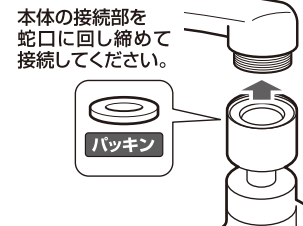

各部名称&セット内容

アタッチメントA

アタッチメントB

アタッチメントC

パッキン

※パッキンは装着済みですが、開封時に外れている場合は各接続部に装着してください。

セット内容

- 本体 1個
- アタッチメントA 1個
- アタッチメントB 1個
- アタッチメントC 1個
- パッキン 2個

ご使用方法

※シャワーの切り替えや角度調節の際は必ず接続部を持ちながら調節を行ってください。また必要以上に動かさずぎないでください。

1 シャワーの切り替え方法

散水ヘッドを持ち回してください。散水ヘッドは360°回転可能です。

2 角度の調整方法

ボールジョイントを動かす事で好みの角度に調節できます。

※必要以上に角度調節を行わないでください。ボールジョイント部分がゆるくなる場合があります。調節の際は注意してください。

取り付け方法

泡沫水栓 [JIS規格(外ネジ式)直径22mm]の蛇口に使用する場合

蛇口先端の泡沫金具を、ネジのように回して外してください。

※外した泡沫金具は無くさないようにご注意ください。

本体の接続部を蛇口に回し締めて接続してください。

しっかり接続された事を確認してから、水を流してください。

泡沫水栓 [内ネジ式・直径22、24mm]の蛇口に使用する場合

※メーカーにより取り付けできない場合があります。また、ネジ仕様の変更等により、あてはまらない場合があります。ご了承ください。