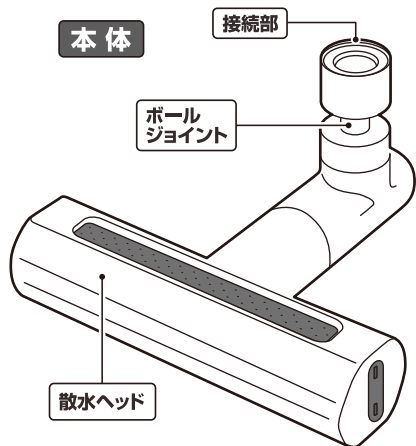

各部名称&セット内容

アタッチメントA

アタッチメントB

アタッチメントC

パッキン

※パッキンは装着済みですが、開封時に外れている場合は各接続部に装着してください。

セット内容

- 本体 1個
- アタッチメントA 1個
- アタッチメントB 1個
- アタッチメントC 1個
- パッキン 2個

ご使用方法

※シャワーの切り替えや角度調節の際は必ず接続部を持ちながら調節を行ってください。また必要以上に動かさずぎないでください。

1 シャワーの切り替え方法

散水ヘッドを持ち回してください。散水ヘッドは360°回転可能です。

2 角度の調整方法

ボールジョイントを動かす事で好みの角度に調節できます。

※必要以上に角度調節を行わないでください。ボールジョイント部分がゆるくなる場合があります。調節の際は注意してください。

取り付け方法

泡沫水栓 [JIS規格(外ネジ式)直径22mm]の蛇口に使用する場合

蛇口先端の泡沫金具を、ネジのように回して外してください。

※外した泡沫金具は無くさないようにご注意ください。

本体の接続部を蛇口に回し締めて接続してください。

しっかり接続された事を確認してから、水を流してください。

泡沫水栓 [内ネジ式・直径22、24mm]の蛇口に使用する場合

※メーカーにより取り付けできない場合があります。また、ネジ仕様の変更等により、あてはまらない場合があります。ご了承ください。

蛇口先端の泡沫キャップを、ネジのように回して外してください。

※外した泡沫キャップは無くさないようにご注意ください。

※溝にメタルやボタンなどを挿し込んで回しとるタイプもあります。

付属のアタッチメントAまたはBの接続部を蛇口に回し締めて接続してください。

その後、アタッチメントAまたはBの本体接続部に本体を接続してください。

しっかり接続された事を確認してから、水を流してください。

上記以外の取り付け可能な蛇口に使用する場合