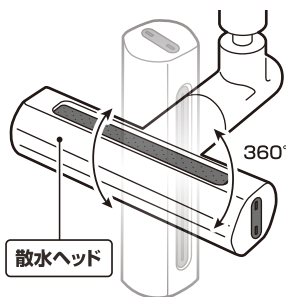

各部名称&セット内容

アタッチメントA

アタッチメントB

アタッチメントC

パッキン

※パッキンは装着済みですが、開封時に外れている場合は各接続部に装着してください。

セット内容

- 本体 1個
- アタッチメントA 1個
- アタッチメントB 1個
- アタッチメントC 1個
- パッキン 2個

ご使用方法

※シャワーの切り替えや角度調節の際は必ず接続部を持ちながら調節を行ってください。また必要以上に動かさずぎないでください。

1 シャワーの切り替え方法

散水ヘッドを持ち回してください。散水ヘッドは360°回転可能です。

2 角度の調整方法

ボールジョイントを動かす事で好みの角度に調節できます。

※必要以上に角度調節を行わないでください。ボールジョイント部分がゆるくなる場合があります。調節の際は注意してください。

取り付け方法

泡沫水栓 [JIS規格(外ネジ式)直径22mm]の蛇口に使用する場合

蛇口先端の泡沫金具を、ネジのように回して外してください。

※外した泡沫金具は無くさないようにご注意ください。

本体の接続部を蛇口に回し締めて接続してください。

しっかり接続された事を確認してから、水を流してください。

泡沫水栓 [内ネジ式・直径22、24mm]の蛇口に使用する場合

※メーカーにより取り付けできない場合があります。また、ネジ仕様の変更等により、あてはまらない場合があります。ご了承ください。

製品仕様

サイズ	約W13xD11.5xH7cm(本体)
重量	約115g(本体)、約25g(アタッチメント合計)
主材質	ABS・シリコン・合金
セット内容	本体、アタッチメントA・B・C、パッキン

発売元:株式会社アクセル
〒541-0058
大阪市中央区南久宝寺町2-5-1
☎0120-412-917
【お問い合わせ】
月～金(祝日除く)10:00～17:00

【保証書】

この度はお買い上げいただき有り難うございます。