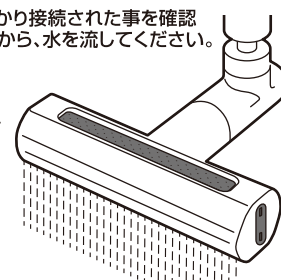

各部名称&セット内容

アタッチメントA

アタッチメントB

アタッチメントC

パッキン

※パッキンは装着済みですが、開封時に外れている場合は各接続部に装着してください。

セット内容

- 本体 1個
- アタッチメントA 1個
- アタッチメントB 1個
- アタッチメントC 1個
- パッキン 2個

ご使用方法

※シャワーの切り替えや角度調節の際は必ず接続部を持ちながら調節を行ってください。また必要以上に動かさずぎないでください。

1 シャワーの切り替え方法

散水ヘッドを持ち回してください。散水ヘッドは360°回転可能です。

2 角度の調整方法

ボールジョイントを動かす事で好みの角度に調節できます。

※必要以上に角度調節を行わないでください。ボールジョイント部分がゆるくなる場合があります。調節の際は注意してください。

取り付け方法

泡沫水栓 [JIS規格(外ネジ式)直径22mm]の蛇口に使用する場合

蛇口先端の泡沫金具を、ネジのように回して外してください。

※外した泡沫金具は無くさないようにご注意ください。

本体の接続部を蛇口に回し締めて接続してください。

しっかり接続された事を確認してから、水を流してください。

泡沫水栓 [内ネジ式・直径22、24mm]の蛇口に使用する場合

※メーカーにより取り付けできない場合があります。また、ネジ仕様の変更等により、あてはまらない場合があります。ご了承ください。

蛇口先端の泡沫キャップを、ネジのように回して外してください。

※外した泡沫キャップは無くさないようにご注意ください。

※溝にメタルやボタンなどを挿し込んで回しとるタイプもあります。

付属のアタッチメントAまたはBの接続部を蛇口に回し締めて接続してください。

その後、アタッチメントAまたはBの本体接続部に本体を接続してください。

しっかり接続された事を確認してから、水を流してください。

上記以外の取り付け可能な蛇口に使用する場合