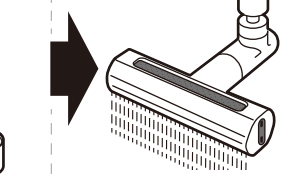

ご使用方法

※シャワーの切り替えや角度調節の際は必ず接続部を持ちながら調節を行ってください。また必要以上に動かさずぎないでください。

1 シャワーの切り替え方法

散水ヘッドを持ち回してください。散水ヘッドは360°回転可能です。

2 角度の調整方法

ボールジョイントを動かす事で好みの角度に調節できます。

※必要以上に角度調節を行わないでください。ボールジョイント部分がゆるくなる場合があります。調節の際は注意してください。

取り付け方法

泡沫水栓 [JIS規格(外ネジ式)直径22mm]の蛇口に使用する場合

蛇口先端の泡沫金具を、ネジのように回して外してください。

※外した泡沫金具は無くさないようにご注意ください。

本体の接続部を蛇口に回し締めて接続してください。

しっかり接続された事を確認してから、水を流してください。

泡沫水栓 [内ネジ式・直径22、24mm]の蛇口に使用する場合

※メーカーにより取り付けできない場合があります。また、ネジ仕様の変更等により、あてはまらない場合があります。ご了承ください。

蛇口先端の泡沫キャップを、ネジのように回して外してください。

※外した泡沫キャップは無くさないようにご注意ください。

※溝にメタルやボタンなどを挿し込んで回しとるタイプもあります。

付属のアタッチメントAまたはBの接続部を蛇口に回し締めて接続してください。

その後、アタッチメントAまたはBの本体接続部に本体を接続してください。

しっかり接続された事を確認してから、水を流してください。

上記以外の取り付け可能な蛇口に使用する場合

直径15~16mm、もしくは直径21~22mmの正円形蛇口に、付属のアタッチメントCを使用して接続

適応する蛇口に挿し込み、締めネジをしっかりと締めて固定してください。

アタッチメントCの本体接続部に本体を接続してください。しっかり接続された事を確認してから、水を流してください。

商品取り扱いに関する注意事項

- 製造工程上やむを得ず汚れ・バリ・キズが多少残ってしまう場合があります。ご使用前にご確認ください。
- メーカーにより取り付けできない場合があります。また、ネジ仕様の変更等により、あてはまらない場合があります。ご了承ください。
- 接続不可の蛇口に無理に接続しないでください。
- 本製品は一般家庭用です。業務用での使用はしないでください。
- 本来の用途以外には使用しないでください。
- 分解・改造はしないでください。
- ご使用前に本製品に変形・破損が無いかご確認ください。異常がある場合は使用しないでください。
- ご使用ごとにぐらつき等、異常がないか点検を行い、汚れは定期的に取り除いてください。
- シャワーをふさがないでください。正常な動作が妨げられ、故障や思わぬ事故の原因になります。
- 必要以上にボールジョイントを動かしすぎないでください。破損の原因になります。
- 本製品の上に物を置かないでください。
- 不慣れな方だけで使用させたり、小さなお子様や乳幼児の手の届くところ、ペットの近くで使用しないでください。
- 落下や衝撃は故障の原因になりますので、ご注意ください。
- 汚れたままご使用になると、雑菌・カビ・水あか・異臭などの発生原因になりますので、定期的にお手入れしてください。
- お手入れの際は本体を取り外し、ぬるま湯で薄めた台所用中性洗剤を含ませたスポンジで洗った後、すすぎ洗いをしてください。また、漂白剤などを使用してのつけ置き洗いはおやめください。
- シンナー・ベンジンなどの揮発性有機溶剤、みがき粉、研磨剤入り洗剤、たわし類(ナイロン・金属製など)、メラミンスポンジなどは使用しないでください。
- 塗装が剥がれますので本体に粘着テープなどを張り付けしないでください。
- 本製品を長期間使用しない場合は、蛇口から外してください。
- 取り外す際は無理に引っ張ったりしないでください。また破損・外れかけた状態では使用しないでください。
- 冬期など凍結の恐れがある場合は本製品を使用しないでください。結露が生じると故障や破損の原因になります。
- 浴室や湿度の高い場所、火気のそばでは使用しないでください。
- 小さなお子様の手の届かないところに保管してください。
- 火気の近くや、高温・多湿な場所、直射日光の当たる場所での保管・放置はしないでください。
- 廃棄の際は各地方自治体(市町村)の指示に従ってください。