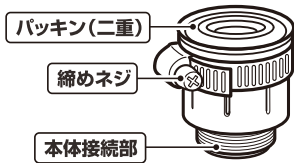

各部名称&セット内容

アタッチメントA

アタッチメントB

アタッチメントC

パッキン

※パッキンは装着済みですが、開封時に外れている場合は各接続部に装着してください。

セット内容

- 本体 1個
- アタッチメントA 1個
- アタッチメントB 1個
- アタッチメントC 1個
- パッキン 2個

ご使用方法

※シャワーの切り替えや角度調節の際は必ず接続部を持ちながら調節を行ってください。また必要以上に動かさずぎないでください。

1 シャワーの切り替え方法

散水ヘッドを持ち回してください。散水ヘッドは360°回転可能です。

2 角度の調整方法

ボールジョイントを動かす事で好みの角度に調節できます。

※必要以上に角度調節を行わないでください。ボールジョイント部分がゆるくなる場合があります。調節の際は注意してください。

取り付け方法

泡沫水栓 [JIS規格(外ネジ式)直径22mm]の蛇口に使用する場合

蛇口先端の泡沫金具を、ネジのように回して外してください。

※外した泡沫金具は無くさないようにご注意ください。

本体の接続部を蛇口に回し締めて接続してください。

しっかり接続された事を確認してから、水を流してください。

泡沫水栓 [内ネジ式・直径22、24mm]の蛇口に使用する場合

※メーカーにより取り付けできない場合があります。また、ネジ仕様の変更等により、あてはまらない場合があります。ご了承ください。