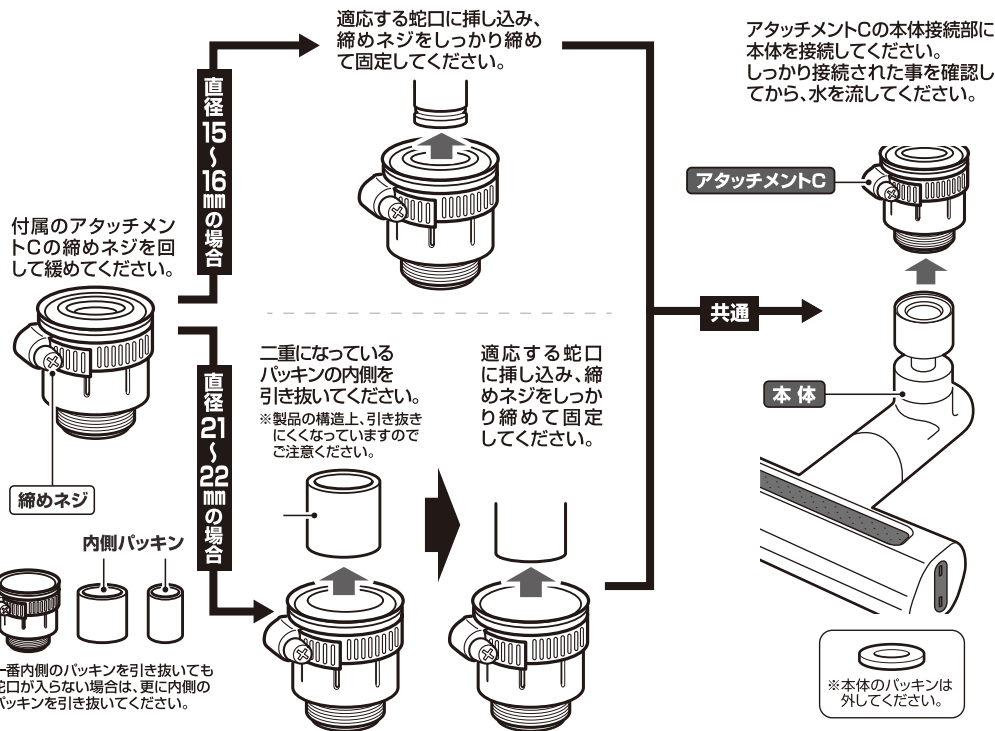

取り付け方法

泡沫水栓 [JIS規格(外ネジ式)直径22mm]の蛇口に使用する場合

蛇口先端の泡沫金具を、ネジのように回して外してください。

※外した泡沫金具は無くさないようにご注意ください。

本体の接続部を蛇口に回し締めて接続してください。

しっかり接続された事を確認してから、水を流してください。

泡沫水栓 [内ネジ式・直径22、24mm]の蛇口に使用する場合

※メーカーにより取り付けできない場合があります。また、ネジ仕様の変更等により、あてはまらない場合があります。ご了承ください。

蛇口先端の泡沫キャップを、ネジのように回して外してください。

※外した泡沫キャップは無くさないようにご注意ください。

※溝にメタルやボタンなどを挿し込んで回しとるタイプもあります。

付属のアタッチメントAまたはBの接続部を蛇口に回し締めて接続してください。

その後、アタッチメントAまたはBの本体接続部に本体を接続してください。

しっかり接続された事を確認してから、水を流してください。

上記以外の取り付け可能な蛇口に使用する場合

直径15~16mm、もしくは直径21~22mmの正円形蛇口に、付属のアタッチメントCを使用して接続

適応する蛇口に挿し込み、締めネジをしっかりと締めて固定してください。

アタッチメントCの本体接続部に本体を接続してください。しっかり接続された事を確認してから、水を流してください。

商品取り扱いに関する注意事項

- 製造工程上やむを得ず汚れ・バリ・キズが多少残ってしまう場合があります。ご使用前にご確認ください。
- メーカーにより取り付けできない場合があります。また、ネジ仕様の変更等により、あてはまらない場合があります。ご了承ください。
- 接続不可の蛇口に無理に接続しないでください。
- 本製品は一般家庭用です。業務用での使用はしないでください。
- 本来の用途以外には使用しないでください。
- 分解・改造はしないでください。
- ご使用前に本製品に変形・破損が無いかご確認ください。異常がある場合は使用しないでください。
- ご使用ごとにぐらつき等、異常がないか点検を行い、汚れは定期的に取り除いてください。
- シャワーをふさがないでください。正常な動作が妨げられ、故障や思わぬ事故の原因になります。
- 必要以上にボールジョイントを動かしすぎないでください。破損の原因になります。
- 本製品の上に物を置かないでください。
- 不慣れな方だけで使用させたり、小さなお子様や乳幼児の手の届くところ、ペットの近くで使用しないでください。
- 落下や衝撃は故障の原因になりますので、ご注意ください。
- 汚れたままご使用になると、雑菌・カビ・水あか・異臭などの発生原因になりますので、定期的にお手入れしてください。
- お手入れの際は本体を取り外し、ぬるま湯で薄めた台所用中性洗剤を含ませたスポンジで洗った後、すすぎ洗いをしてください。また、漂白剤などを使用してのつけ置き洗いはおやめください。
- シンナー・ベンジンなどの揮発性有機溶剤、みがき粉、研磨剤入り洗剤、たわし類(ナイロン・金属製など)、メラミンスポンジなどは使用しないでください。
- 塗装が剥がれますので本体に粘着テープなどを張り付けしないでください。
- 本製品を長期間使用しない場合は、蛇口から外してください。
- 取り外す際は無理に引っ張ったりしないでください。また破損・外れかけた状態では使用しないでください。
- 冬期など凍結の恐れがある場合は本製品を使用しないでください。結露が生じると故障や破損の原因になります。
- 浴室や湿度の高い場所、火気のそばでは使用しないでください。
- 小さなお子様の手の届かないところに保管してください。
- 火気の近くや、高温・多湿な場所、直射日光の当たる場所での保管・放置はしないでください。
- 廃棄の際は各地方自治体(市町村)の指示に従ってください。

製品仕様

サイズ	約W13xD11.5xH7cm(本体)
重量	約115g(本体)、約25g(アタッチメント合計)
主材質	ABS・シリコン・合金
セット内容	本体、アタッチメントA・B・C、パッキン

発売元:株式会社アクセル
〒541-0058
大阪市中央区南久宝寺町2-5-1
☎0120-412-917
【お問い合わせ】
月～金(祝日除く)10:00～17:00

【保証書】

この度はお買い上げいただき有り難うございます。