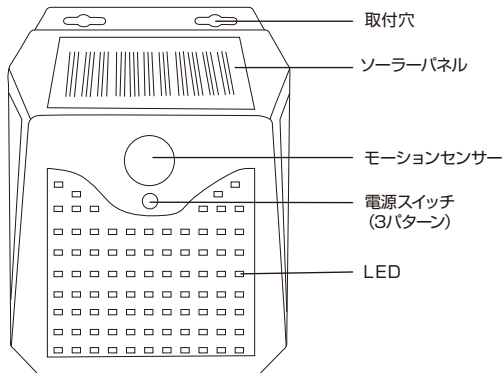

121LED ソーラー センサーライト

取扱説明書

このたびは、本製品をお買い上げいただきまして誠にありがとうございます。
本製品をより安全にご利用いただくため、ご使用前にこの取扱説明書を必ずお読みください。
また、お読みいただいた後も大切に保管してください。

品質には万全を期しておりますが、本製品の使用によって生じた事故や直接、間接の
損害について弊社はその責任を負わないものとします。あらかじめご了承ください。

各部名称