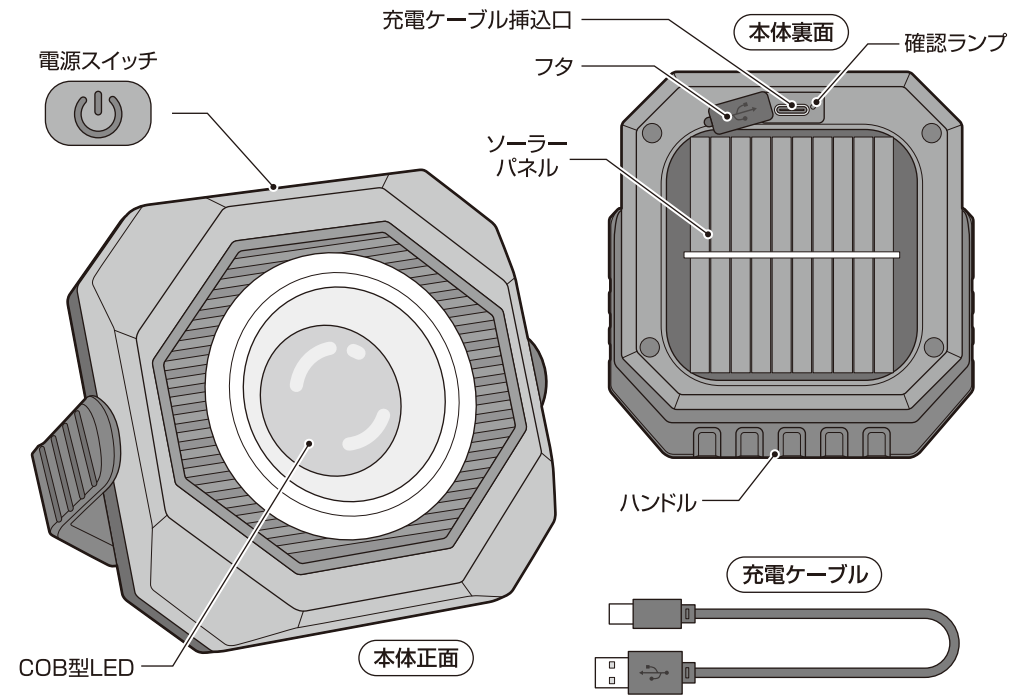

各部名称

製品仕様	
サイズ / 重量	約W10.5×D3.5×H11cm、約180g
主 材 質	ABS・アクリル・エポキシ樹脂・磁石・シリコン
電源 / 内蔵電池	USB充電(DC5V/1A)、リチウムイオン電池1200mA
充 電 時 間	USB充電時:約3時間 ソーラー充電時:約8時間 ※季節・天候により大きく異なります。
連続点灯可能時間	通常モード:約2.5~3時間 / 強モード:約1.5時間 / 点滅モード:約1.5時間

※本体への充電は必ず付属の充電ケーブルをご使用ください。また、本製品以外での使用はおやめください。

※充電時間・連続点灯可能時間は当社調べです。日照時間・太陽光の強さ・使用頻度・モード等により異なります。イラストはイメージです。実際の商品と多少異なる場合がございます。※品質向上や生産時期により、商品の仕様が変更される場合があります。あらかじめご了承ください。