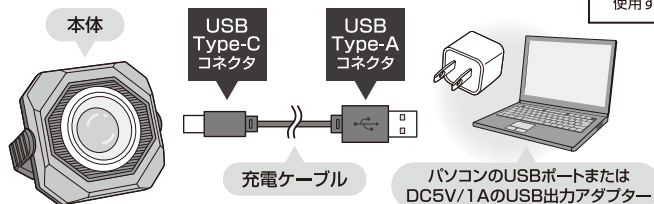

充電方法と充電時間の目安

⚠ 充電中は、絶対に電源をONにしないでください。

1 USB充電

- ① 本体の電源をOFFにし、付属の充電ケーブルで本体をパソコンなどに接続し充電します。充電中は充電ケーブル挿込口横の確認ランプが点灯し、充電が完了すると消灯します。

※パソコンで充電する場合、パソコンが起動中は充電を開始しないでください。
※本製品をパソコンから充電する際、ごく稀にパソコンが誤作動を起こす場合があります。その場合は充電を中止してください。

- ② 確認ランプが消灯して充電が完了したら、充電ケーブルを抜いて充電ケーブル挿込口のフタを閉じてください。過充電は故障や充電の寿命を縮める原因となります。

⚠ 充電ケーブルは正しくお使いください

●付属の充電ケーブル以外は使用しないでください。●感電・ショート・発火の原因となりますので、次のことにご注意ください。①充電ケーブル挿込口に、絶対に水が入らないようにしてください。②濡れた手でケーブルや充電ケーブル挿込口を触らないでください。また、コネクタを抜き挿ししないでください。③ケーブル接続部分に金属製クリップやヘアピンなどの異物を接触させないでください。④ケーブルを抜き挿しする際は、必ずコネクタ部分を持ってください。●ケーブルを挿し込む際は、奥まで確実に押し込んでください。押し込みがゆるい場合は使用しないでください。●ケーブルを束ねたまま使用したり、痛んだ状態で使用しないでください。●ケーブルを引っ張ったり、ねじったり、傷つけたり、加工しないでください。芯線が露出したり断線すると、火災・感電などの原因になる恐れがあります。●ケーブルの上に物をのせないでください。●充電が開始されない場合は、充電ケーブルを挿し直してください。●ケーブルやコネクタ部分のホコリなどは定期的な乾いた布で拭き取ってください。●ご使用後は、必ず電源元から抜いてください。

必ずご確認ください

本製品を充電する際は必ず、パソコンのUSBか、本製品の規格に合ったUSB出力アダプターを使用してください。

DC5V 1AのUSB出力アダプターを使用してください。

※本製品にUSB出力アダプター(AC充電器など)は付属しておりません。別途市販のものをご用意ください。
※1Aを超えるものは使用しないでください。異なった変圧器を使用すると、故障や異常発熱の恐れがあります。

充電時間：約3時間(当社調べ)

※使用環境により異なります。

- ●本製品を初めて使用する、または長期間使用しなかった場合は、充電電池の電極活性が低下し、十分に性能を発揮できず動作時間が短くなる場合があります。その際は、再度充電してください。充電と使用を繰り返すと電極の活性が戻り本来の性能に近づきます。
- ●充電時間や使用時間が極端に変化した場合は内蔵電池の寿命です。(本製品の内蔵電池は交換できません。)

2 ソーラー充電

本体背面(ソーラーパネル側)に太陽光を当てて充電してください。太陽光により自動で充電されます。このとき、必ず付属の充電ケーブルは抜いてください。

※ソーラー充電は非常時に使用する充電方法です。ソーラー充電した場合、USB充電時より点灯時間が短くなります。

⚠ ソーラー充電に関する注意事項

●充電電池は繰り返し充電できますが、長期間充電がされないと充電電池の性能が著しく落ちる場合がございます。●梅雨時期や冬場は日照時間が短くなるので、十分に充電できない場合があります。また、冬場は気温が低いためバッテリーの消費が早くなり、点灯時間が短くなる場合があります。●十分に太陽光で充電できるように、日当たりの良い場所に設置してください。●太陽光を遮る障害物がある場合、十分に充電できません。●ソーラーパネルが汚れていると十分に充電できませんので、定期的にお手入れしてください。●故障の原因になりますので、大雨や強風時など、本体が大量の水に濡れる場合はご使用を控えてください。

お手入れ方法

本製品は完全防水ではありません。絶対に丸洗いはしないでください。

●電源をOFFにして、水で濡らし硬くしぼった布で拭いてください。●本体の充電ケーブル挿込口には絶対に水が入らないようにしてください。

・シンナー・ベンジンなどの揮発性有機溶剤、ガソリンや灯油、アルコール、研磨洗剤などは使用しないでください。
・みがき粉、たわし類(ナイロン・金属製など)、メラミンスポンジなどは使用しないでください。

【保証書】

この度はお買い上げいただき有り難うございます。

保証書は、必ず「販売店名」「購入日」などをご確認いただき内容をよくお読みの後、大切に保管してください。保証書は再発行致しませんのでご注意ください。

部品不足、異常や故障が生じたとき、正常な使用状態において製造上の不備による欠陥や損傷が発生した場合は本商品の無償交換対応をいたします。ご購入後、すぐに商品を開梱していただき商品に不備がないかご確認ください。但し、次の場合は保証期間中であっても対応いたしかねますので、ご注意ください。
※内容により返送用の送料や一部部品代等をご負担いただく場合がございます。

1. 火事や地震、落雷などの天災・自然災害により生じた故障や損傷。
2. 誤った取扱いにより生じた故障や損傷。
3. 本商品の素材の経年による劣化や使用中に生じたキズなど外観上の変化。
4. お客様による修理や改造による故障や損傷。
5. 一般家庭用以外に使用された場合の故障や損傷。
6. 保証書を紛失された場合、又は保証書及び購入レシートをご提示いただけない場合。
7. ご購入日・販売店名が確認できない場合。
8. 未使用品であっても、フリーマーケット・リサイクル・個人売買および譲渡のできる、インターネットや店舗で入手された場合。
9. 消耗品や正常な部品の交換対応。
10. 未使用であっても保証期間が過ぎている場合。

発売元:株式会社アクセル 〒541-0058 大阪市中央区南久宝寺町2-5-1

☎ 0120-412-917

【お問い合わせ】
月～金(祝日除く) 10:00～17:00

商品名	2WAY充電式 COBワークライト	(品番:AXL-623)
購入日	年 月 日	
保証期間	お買い求め日より6ヶ月	
氏名		
住所	〒	
電話番号		
販売店名・取り扱い店名/印(またはレシート貼り付け) ⚠ 店舗印またはレシートの貼り付けが無い場合、対応出来ません。		

※購入日に関わらず、販売が終了し対応商品をご用意できない場合、同等商品または別の商品にてご対応させて頂く場合がございます。予めご了承ください。