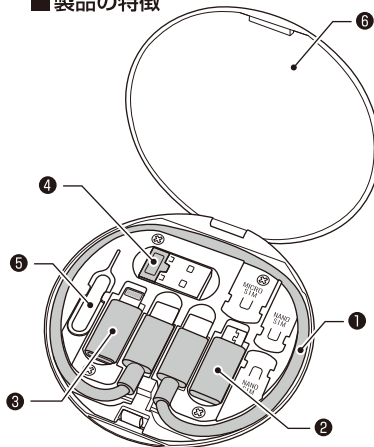

※イラストはイメージです。実際の商品と多少異なる場合がございます。品質向上や生産時期により、商品の仕様変更される場合があります。あらかじめご了承ください。※本製品はライセンス商品ではありません。記載されているすべての商品名や商標は各社の商標及び登録商標です。

製品の特徴

1. セット内容
- ① TypeC⇄TypeCケーブル・・・×1
  - ② microUSBプラグ・・・×1
  - ③ iOS専用プラグ・・・×1
  - ④ USB(TypeA)プラグ・・・×1
  - ⑤ イジェクトピン・・・×1
  - ⑥ 専用ケース・・・×1

※ご使用前にセット内容に不備がないかをご確認ください。

製品仕様

サイズ	約23cm(ケーブル長) 約Φ8.5×H1cm(専用ケース)
重量	約45g(専用ケース含む)
主材質	ABS、TPE、鉄、ステンレス鋼
接続方法	7種類
最大出力	DC20V/3A(60W) ※TypeC⇄TypeCでの最大時
データ転送速度	480Mbps(理論値)
USB規格	Ver.2.0

※最大出力・データ転送速度は、ご使用になる電源元・変換プラグ・充電及びデータ転送する機器によって異なります。

3種類(各1個)の変換プラグを組み合わせると
7通りの充電・データ転送が可能