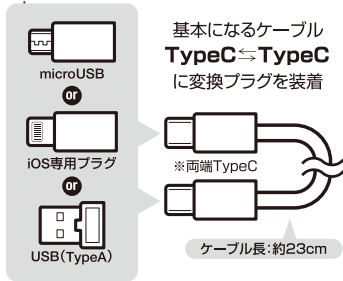

※イラストはイメージです。実際の商品と多少異なる場合がございます。品質向上や生産時期により、商品の仕様変更される場合があります。あらかじめご了承ください。※本製品はライセンス商品ではありません。記載されているすべての商品名や商標は各社の商標及び登録商標です。

製品の特徴

- セット内容
- ① TypeC⇄TypeCケーブル・・・×1
 - ② microUSBプラグ・・・×1
 - ③ iOS専用プラグ・・・×1
 - ④ USB(TypeA)プラグ・・・×1
 - ⑤ イジェクトピン・・・×1
 - ⑥ 専用ケース・・・×1

※ご使用前にセット内容に不備がないかをご確認ください。

製品仕様

| | |
|---------|------------------------------------|
| サイズ | 約23cm(ケーブル長) 約Φ8.5×H1cm(専用ケース) |
| 重量 | 約45g(専用ケース含む) |
| 主材質 | ABS、TPE、鉄、ステンレス鋼 |
| 接続方法 | 7種類 |
| 最大出力 | DC20V/3A(60W) ※TypeC⇄TypeCでの最大時 |
| データ転送速度 | 480Mbps(理論値) |
| USB規格 | Ver.2.0 |

※最大出力・データ転送速度は、ご使用になる電源元・変換プラグ・充電及びデータ転送する機器によって異なります。

3種類(各1個)の変換プラグを組み合わせると
7通りの充電・データ転送が可能

- 組み合わせパターン
- ① TypeC × TypeC
 - ② TypeC × microUSB
 - ③ TypeC × iOS専用プラグ
 - ④ USB(TypeA) × TypeC
 - ⑤ iOS専用プラグ × microUSB
 - ⑥ USB(TypeA) × microUSB
 - ⑦ USB(TypeA) × iOS専用プラグ