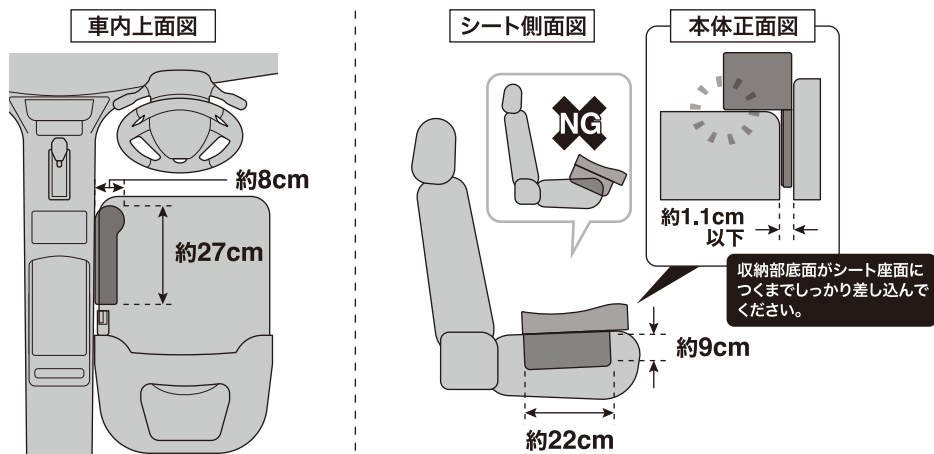

取り付け・ご使用方法

- ① 差込部を運転席側のシート座面とセンターコンソールの間に差し込みます。
  この時、差込部はシート座面からはみ出さないようにし、収納部底面が座面につくまで差し込んでください。

- ② 本体がシートのすき間にしっかり固定されていることを確認してください。
  ③ エンジンをかけた後、シガープラグをシガーソケットに挿入します。
  ※通電中はUSBポート部分が青色に点灯します。
  ④ お使いのUSBケーブルをUSBポートに挿し、電源供給を行ってください。
  ※接続機器の充電が完了したら、速やかにシガープラグをシガーソケットから抜いてください。

⚠ **必ず車のエンジンをかけてからシガーソケットに挿してください。**

⚠ **エンジンを停止する際はシガーソケットから本製品を抜いてから停止してください。**

⚠ シガープラグ・ケーブルは正しくお使いください

1. ●シガープラグとシガーソケットのホコリなどは、定期的に乾いた布で拭き取ってください。
   - ●延長コードやシガーソケット分配器を使用しないでください。異常過熱または発火する恐れがあります。
   - ●シガープラグは、濡れた手で抜き挿ししないでください。故障や感電事故の原因になります。
   - ●シガープラグは確実に挿し込んでください。また、シガーソケットの挿し込みがゆるい場合は使用を控えてください。
   - ●シガープラグの抜き挿しは、ケーブルではなく必ずシガープラグ部分を持って行ってください。
   - ●ケーブルを傷つけたり、無理に曲げたり、ねじったり、引っ張らないでください。
2. また、束ねたまま使用したり、加工したり、上に重いものをのせたりしないでください。

⚠ 注意

USBポートを使用しない時は、必ずエンジンを切る前にシガーソケットから本製品を抜いてください。
※本製品が高温になっている場合がありますのでご注意ください。

⚠ 注意

DC12Vの 国産車専用

輸入車には対応しておりません。
また国産車であってもシガーソケットと形状が適合しない場合があります。

【保証書】

この度はお買い上げいただき有り難うございます。

保証書は、必ず「販売店名」「購入日」などをご確認いただき内容をよくお読みの後、大切に保管してください。保証書は再発行致しませんのでご注意ください。

部品不足、異常や故障が生じたとき、正常な使用状態において製造上の不備による欠陥や損傷が発生した場合は本商品の無償交換対応をいたします。
ご購入後、すぐに商品を開梱していただき商品に不備がないかご確認ください。但し、次の場合は保証期間中であっても対応いたしかねますので、ご注意ください。

※内容により返送用の送料や一部部品代等をご負担いただく場合がございます。

1. 火事や地震、落雷などの天災・自然災害により生じた故障や損傷。
2. 誤った取扱いにより生じた故障や損傷。
3. 本商品の素材の経年による劣化や使用中に生じたキズなど外観上の変化。
4. お客様による修理や改造による故障や損傷。
5. 一般家庭用以外に使用された場合の故障や損傷。
6. 保証書を紛失された場合、又は保証書及び購入レシートをご提示いただけない場合。
7. ご購入日・販売店名が確認できない場合。
8. 未使用品であっても、フリーマーケット・リサイクル・個人売買および譲渡のできる、インターネットや店舗で入手された場合。
9. 消耗品や正常な部品の交換対応。
10. 未使用であっても保証期間が過ぎている場合。

発売元:株式会社アクセル 〒541-0058 大阪市中央区南久宝寺町2-5-1

0120-412-917 【お問い合わせ】
月～金(祝日除く) 10:00～17:00

商 品 名	USB2ポート付き シートサイドポケット (品番:AXL-603)
購 入 日	年 月 日
保 証 期 間	お買い求め日より6ヶ月
氏 名	
住 所	〒
電 話 番 号	
販売店名・取り扱い店名/印(またはレシート貼り付け) ⚠ 店舗印またはレシートの貼り付けが無い場合、対応出来ません。	
(印)	

※購入日に関わらず、販売が終了し対応商品がご用意できない場合、同等商品または別の商品にてご対応させて頂く場合がございます。予めご了承ください。

お問い合わせ先

発売元:株式会社アクセル

0120-412-917

〒541-0058 大阪市中央区南久宝寺町2-5-1

【お問い合わせ】月～金(祝日除く)10:00～17:00