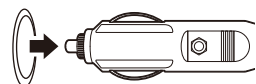

⚠ 注意

USBポートを使用しない時は、必ずエンジンを切る前にシガーソケットから本製品を抜いてください。
※本製品が高温になっている場合がありますのでご注意ください。

⚠ 注意

DC12Vの 国産車専用

輸入車には対応しておりません。
また国産車であってもシガーソケットと形状が適合しない場合があります。

【保証書】

この度はお買い上げいただき有り難うございます。

保証書は、必ず「販売店名」「購入日」などをご確認いただき内容をよくお読みの後、大切に保管してください。保証書は再発行致しませんのでご注意ください。

部品不足、異常や故障が生じたとき、正常な使用状態において製造上の不備による欠陥や損傷が発生した場合は本商品の無償交換対応をいたします。
ご購入後、すぐに商品を開梱していただき商品に不備がないかご確認ください。但し、次の場合は保証期間中であっても対応いたしかねますので、ご注意ください。

※内容により返送用の送料や一部部品代等をご負担いただく場合がございます。

1. 火事や地震、落雷などの天災・自然災害により生じた故障や損傷。
2. 誤った取扱いにより生じた故障や損傷。
3. 本商品の素材の経年による劣化や使用中に生じたキズなど外観上の変化。
4. お客様による修理や改造による故障や損傷。
5. 一般家庭用以外に使用された場合の故障や損傷。
6. 保証書を紛失された場合、又は保証書及び購入レシートをご提示いただけない場合。
7. ご購入日・販売店名が確認できない場合。
8. 未使用品であっても、フリーマーケット・リサイクル・個人売買および譲渡のできる、インターネットや店舗で入手された場合。
9. 消耗品や正常な部品の交換対応。
10. 未使用であっても保証期間が過ぎている場合。

発売元:株式会社アクセル 〒541-0058 大阪市中央区南久宝寺町2-5-1

0120-412-917 【お問い合わせ】
月～金(祝日除く) 10:00～17:00

商 品 名	USB2ポート付き シートサイドポケット (品番:AXL-603)
購 入 日	年 月 日
保 証 期 間	お買い求め日より6ヶ月
氏 名	
住 所	〒
電 話 番 号	
販売店名・取り扱い店名/印(またはレシート貼り付け) ⚠ 店舗印またはレシートの貼り付けが無い場合、対応出来ません。	
(印)	

※購入日に関わらず、販売が終了し対応商品がご用意できない場合、同等商品または別の商品にてご対応させて頂く場合がございます。予めご了承ください。

お問い合わせ先

発売元:株式会社アクセル

0120-412-917

〒541-0058 大阪市中央区南久宝寺町2-5-1

【お問い合わせ】月～金(祝日除く)10:00～17:00