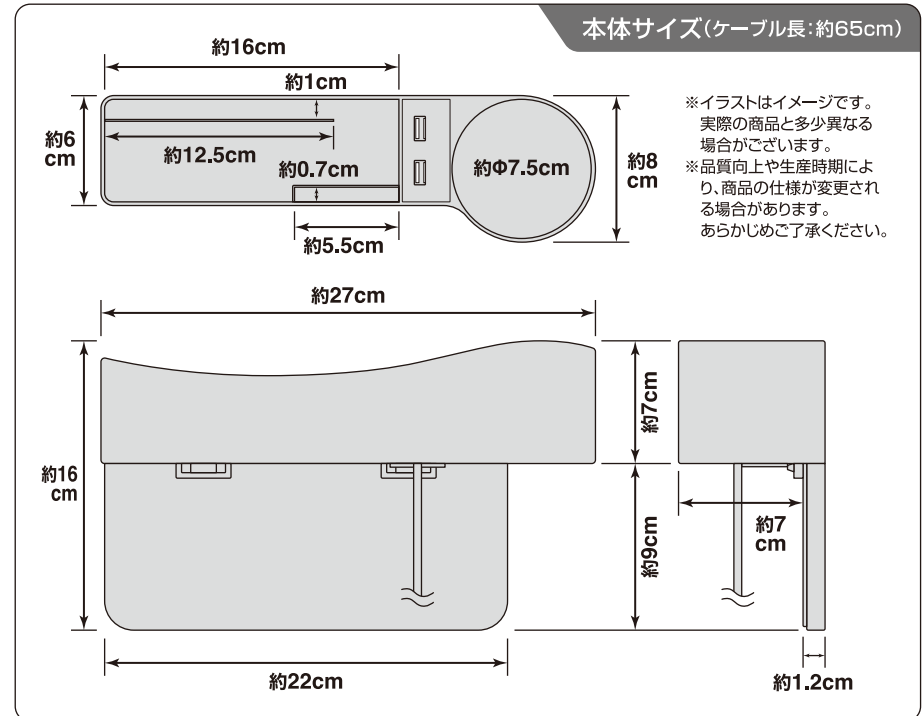

シートサイドポケット

USB2ポート付き

このたびは、本製品をお買い上げいただきまして誠にありがとうございます。
本製品をより安全にご利用いただくため、ご使用前にこの取扱説明書を必ずお読みください。また、お読みいただいた後も大切に保管してください。

本製品を使用する事により発生した事故やケガ、動作障害やデータ損失、機器の故障などの直接・間接の損害について、弊社は一切の責任を負いかねます。

各部名称・製品の特徴

製品仕様

サイズ: 約W27×D8×H16cm
ケーブル長: 約65cm
重量: 約325g(総重量)
主材質: ABS・PVC・EVA
入力: DC12V シガーソケット
出力: DC5V/2A(2ポート合計)
ポート: USB Type-A×2
対応車種: 国産車(DC12V専用)
※充電時間は接続機器により異なります。
※複数同時使用した場合、充電速度は遅くなります。
※USBポートに挿し込むケーブルは別売です。

動画をチェック

QRコードを読み取れない場合は上記のURLを直接打ち込んでください。(QRコードはデンソーウェーブの登録商標です。)

<https://youtu.be/USsnWulSTLc>

注意