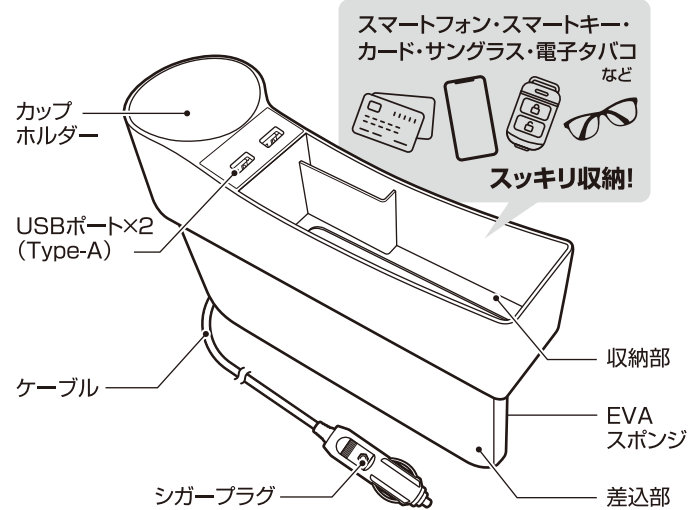

# シートサイドポケット

USB2ポート付き

このたびは、本製品をお買い上げいただきまして誠にありがとうございます。  
本製品をより安全にご利用いただくため、ご使用前にこの取扱説明書を必ずお読みください。また、お読みいただいた後も大切に保管してください。

本製品を使用する事により発生した事故やケガ、動作障害やデータ損失、機器の故障などの直接・間接の損害について、弊社は一切の責任を負いかねます。

## 各部名称・製品の特徴

## 製品仕様

サイズ: 約W27×D8×H16cm  
ケーブル長: 約65cm  
重量: 約325g(総重量)  
主材質: ABS・PVC・EVA  
入力: DC12V シガーソケット  
出力: DC5V/2A(2ポート合計)  
ポート: USB Type-A×2  
対応車種: 国産車(DC12V専用)  
※充電時間は接続機器により異なります。  
※複数同時使用した場合、充電速度は遅くなります。  
※USBポートに挿し込むケーブルは別売です。

## 取り付け・ご使用方法

- ① 差込部を運転席側のシート座面とセンターコンソールの間に差し込みます。  
この時、差込部はシート座面からはみ出さないようにし、収納部底面が座面につくまで差し込んでください。

- ② 本体がシートのすき間にしっかり固定されていることを確認してください。  
③ エンジンをかけた後、シガープラグをシガーソケットに挿入します。  
※通電中はUSBポート部分が青色に点灯します。  
④ お使いのUSBケーブルをUSBポートに挿し、電源供給を行ってください。  
※接続機器の充電が完了したら、速やかにシガープラグをシガーソケットから抜いてください。