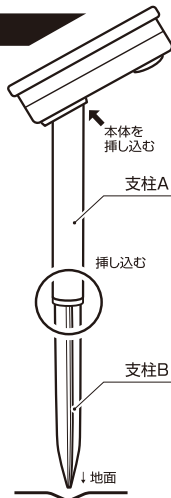

各部名称

このたびは、本製品をお買い上げいただきまして誠にありがとうございます。本製品をより安全にご利用いただくため、ご使用前にこの取扱説明書を必ずお読みください。

また、お読みいただいた後も大切に保管してください。

設置方法

- ①右図を参考に、本体・支柱A・支柱Bをセットしてください。
- ②設置する地面を軽くほくしてから支柱Bの先端を地面に挿し込んでください。挿し込んだ後は土や石等で補強して倒れないように固定してください。
- ③電源ボタンをONにし、モードボタンで点灯モードを選んで使用してください。