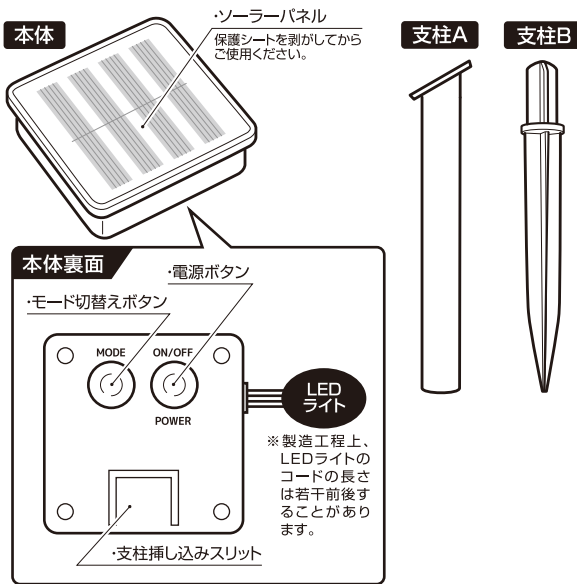

取扱説明書

ソーラーイルミネーションライト 100球

Solar Illumination light 100LED

警告

本製品を使用中に発生した、事故・ケガ・破損などの補償はいたしかねますので、あらかじめご了承ください。

- コード(ライト)は完全防水ですが、本体はIP44防水です。本体を豪雨が続く又は水没するような場所には設置しないでください。
- 重大な事故につながる恐れがありますので、絶対に首や身体にコードを巻き付けないでください。
- 思わぬ怪我の原因になりますので、お子様等、取り扱いに不慣れな方だけで使用したり、乳幼児の手の届くところでの使用は避けてください。

各部名称

このたびは、本製品をお買い上げいただきまして誠にありがとうございます。本製品をより安全にご利用いただくため、ご使用前にこの取扱説明書を必ずお読みください。

また、お読みいただいた後も大切に保管してください。

設置方法

- ①右図を参考に、本体・支柱A・支柱Bをセットしてください。
- ②設置する地面を軽くほくしてから支柱Bの先端を地面に挿し込んでください。挿し込んだ後は土や石等で補強して倒れないように固定してください。
- ③電源ボタンをONにし、モードボタンで点灯モードを選んで使用してください。